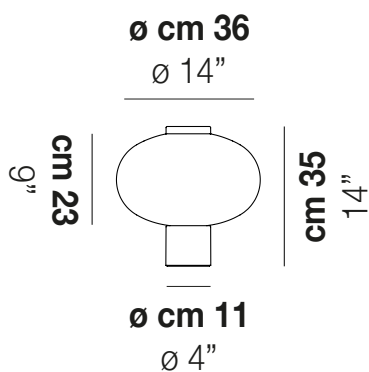

RIFLESSO LT 1

TECHNICAL DATA:

LED 2700K DIM4 1x10,5 35 V

LED 3000K DIM4 1x10,5 35 V

CERTIFICATIONS:

Led 2700 K 10,5 W 35 V 1400 lm DIM4 Push

Led 3000 K 10,5 W 35 V 1400 lm DIM4 Push

VOLUME Mc 0

TECHNICAL DATA:

LED 2700K DIM4 1x10,5 35 V

LED 3000K DIM4 1x10,5 35 V

CERTIFICATIONS:

Led 2700 K 10,5 W 35 V 1400 lm DIM4 Push

Led 3000 K 10,5 W 35 V 1400 lm DIM4 Push

VOLUME Mc 0,13

GROSS WEIGHT Kg 0

RIFLESSO LT 3

TECHNICAL DATA:

LED 2700K DIM4 1x10,5 35 V

LED 3000K DIM4 1x10,5 35 V

CERTIFICATIONS:

Led 2700 K 10,5 W 35 V 1400 lm DIM4 Push

Led 3000 K 10,5 W 35 V 1400 lm DIM4 Push

VOLUME Mc 0