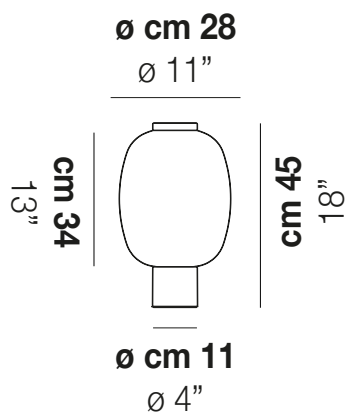

RIFLESSO LT 1

TECHNICAL DATA:

LED 2700K DIM4 1x10,5 35 V

LED 3000K DIM4 1x10,5 35 V

CERTIFICATIONS:

Led 2700 K 10,5 W 35 V 1400 lm DIM4 Push

Led 3000 K 10,5 W 35 V 1400 lm DIM4 Push

VOLUME Mc 0

TECHNICAL DATA:

LED 2700K DIM4 1x10,5 35 V

LED 3000K DIM4 1x10,5 35 V

CERTIFICATIONS:

Led 2700 K 10,5 W 35 V 1400 lm DIM4 Push

Led 3000 K 10,5 W 35 V 1400 lm DIM4 Push

VOLUME Mc 0,13

GROSS WEIGHT Kg 0