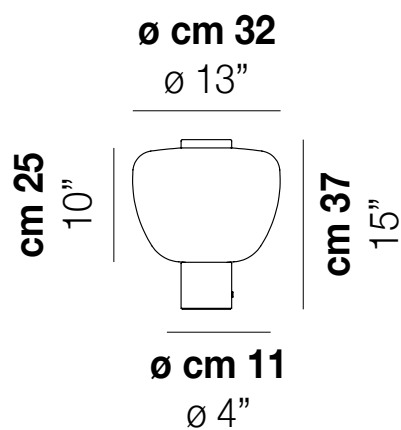

TECHNICAL DATA:

LED 2700K DIM4 1x10,5 35 V

LED 3000K DIM4 1x10,5 35 V

CERTIFICATIONS:

Led 2700 K 10,5 W 35 V 1400 lm DIM4 Push

Led 3000 K 10,5 W 35 V 1400 lm DIM4 Push

VOLUME Mc 0,13

GROSS WEIGHT Kg 0

RIFLESSO LT 3

TECHNICAL DATA:

LED 2700K DIM4 1x10,5 35 V

LED 3000K DIM4 1x10,5 35 V

CERTIFICATIONS:

Led 2700 K 10,5 W 35 V 1400 lm DIM4 Push

Led 3000 K 10,5 W 35 V 1400 lm DIM4 Push

VOLUME Mc 0