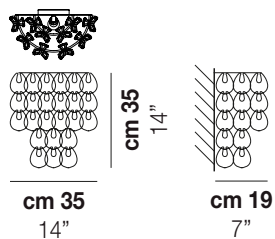

## MINIGIOG AP

### LIGHT SOURCES

1x60W 220-240 V  
50/60 Hz E14

VOLUME Mc 0,1  
GROSS WEIGHT Kg 6  
NET WEIGHT Kg 4

[download](#)