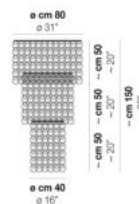

MGIOG PL CA3