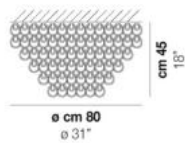

MGIOG PL 65Q

MGIOG PL 65

MGIOG PL 80