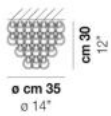

MGIORG PL 35