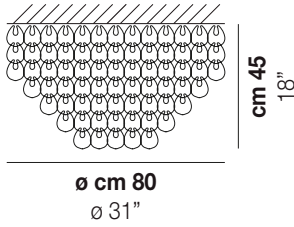

MINIGIOG PL 80