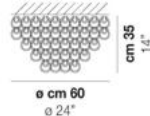

MGIORG PL 60