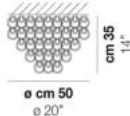

MGIORG PL 50