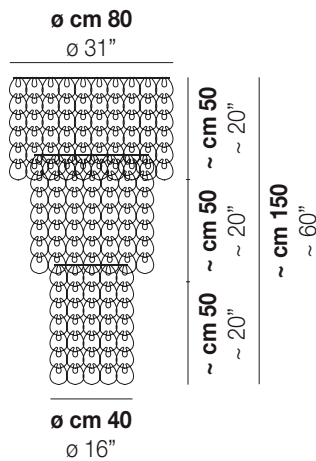

MINIGIOG PL CA3

TECHNICAL DATA:

CERTIFICATIONS:

LIGHT SOURCES

7x77W 220-240 V E27
50/60 Hz

VOLUME Mc 1,24
GROSS WEIGHT Kg 91
NET WEIGHT Kg 62

[download](#)