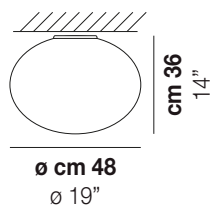

LUCCIOLA PL G

TECHNICAL DATA:

CERTIFICATIONS:

LIGHT SOURCES

3x77W 220-240 V E27
50/60 Hz

VOLUME Mc 0,22
GROSS WEIGHT Kg 8
NET WEIGHT Kg 4,5

[download](#)