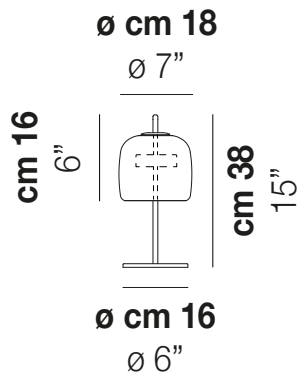

### TECHNICAL DATA:

LED 2700K DIM4  
1x8,5 W 24 V

LED 3000K DIM4  
1x8,5 W 24 V