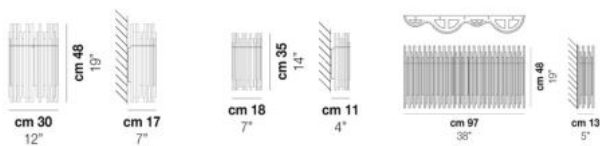

OTHER VERSION AVAILABLE

Click on the version to go to the web version of the product

[DIADE AP](#)

[E27](#)

[DIADE AP](#)

[G9](#)

[DIADE AP K3](#)