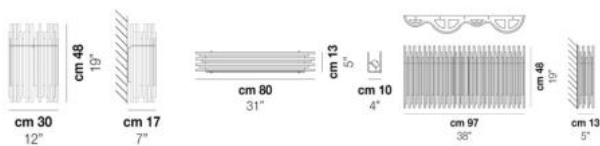

2x60W 220-240 V
50/60 Hz G9

VOLUME Mc 0,03
GROSS WEIGHT Kg 7
NET WEIGHT Kg 4,5

[download](#)

SHADE FINISHING

CR

FRAME FINISHING

BS

CR

OTHER VERSION AVAILABLE

Click on the version to go to the web version of the product

[DIADE AP](#)

[E27](#)

[DIADE AP L](#)

[DIADE AP K3](#)

DIADEMA AP K3

cm 97
38"