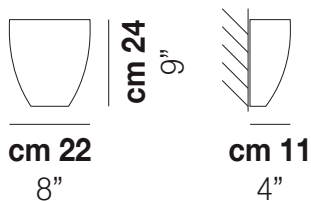

DAFNE AP

TECHNICAL DATA:

CERTIFICATIONS:

LIGHT SOURCES

1x77W 220-240 V
50/60 Hz E27

VOLUME Mc 0,03
GROSS WEIGHT Kg 1,5
NET WEIGHT Kg 1

[download](#)

SHADE FINISHING