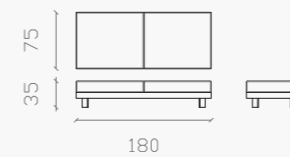

materiali

Struttura portante in legno massello di iroko con sistema di drenaggio dell'acqua. Cuscini di seduta, schienali e braccioli in poliuretano, con primo rivestimento in tessuto protettivo impermeabile. Piedi in alluminio. Completamente sfoderabile.

OYI1800A
L 180 x P 75 x H 20
Struttura in legno di Iroko

OYI1801A
L 180 x P 75 x H 35
Struttura in legno di Iroko, 1 seduto

OYI1802A
L 180 x P 75 x H 35
Struttura in legno di Iroko, 2 seduto

OYI190S25A
L 90 x P 25 x H 62,5
Schienale