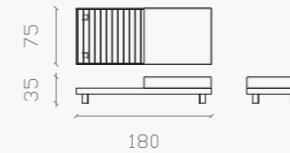

York Island

YORK ISLAND

Villevenete stitching
cucitura Villevenete

feet in grey metal
piedi in metallo grigio

material

Main structure in solid iroko wood with water drainage system. Sitting cushions, back cushions and armrests in polyurethane, first cover in water-proof protective fabric. Varnished metal feet. Fully removable cover.

materiali

Struttura portante in legno massello di iroko con sistema di drenaggio dell'acqua. Cuscini di seduta, schienali e braccioli in poliuretano, con primo rivestimento in tessuto protettivo impermeabile. Piedi in alluminio. Completamente sfoderabile.

OYI1800A
L 180 x P 75 x H 20
Struttura in legno di Iroko

OYI1801A
L 180 x P 75 x H 35
Struttura in legno di Iroko, 1 seduto

OYI1802A
L 180 x P 75 x H 35
Struttura in legno di Iroko, 2 seduto

OYI190S25A
L 90 x P 25 x H 62,5
Schienale