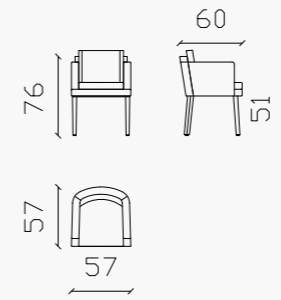

KEY HIGH

Villevenete stitching
cucitura Villevenete

legs in white and anthracite metal
gambe in metallo bianco e antracite

material

Structure in solid wood. Polyurethane filling, first cover in water resistant fabric, sitting in polyurethane foam. Feet in painted aluminium. Available in white (BB), anthracite (AA) or rust (RR). Fully removable extra cover.

materiali

Struttura portante in legno massello. Imbottitura in poliuretano. Primo rivestimento in tessuto protettivo impermeabile. Seduta in poliuretano. Piedi in alluminio verniciati a polveri. Disponibile in colore bianco (BB), ruggine (RR) e antracite (AA). Completamente sfoderabile.

304

OKHPA
L 55 x P 55 x H 81