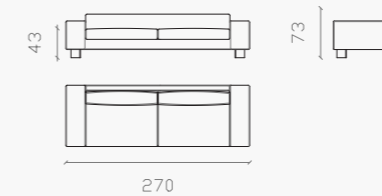

South Cay

SOUTH CAY

trim stitching
cucitura con filetto

feet in grey metal
piedi in metallo grigio

material
Main structure in solid wood; stainless steel hairspring under seat with water drainage system. Polyurethane filling, first extra cover in water-proof protective fabric. Sitting cushions in polyurethane foam with first cover in water resistant fabric. Piedi in alluminio verniciato. Fully removable cover.

materiali
Struttura portante in legno massello, molleggio in acciaio inox sotto le sedute, sistema di drenaggio dell'acqua. Imbottitura e sedute in poliuretano, primo rivestimento in tessuto protettivo impermeabile. Varnished metal feet. Completamente sfoderabile.

OSC230A
L 230 x P 90 x H 73

OSC270A
L 270 x P 90 x H 73