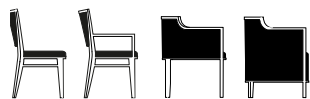

**Programma di sedute tradizionali
particolarmente confortevoli con
struttura in legno di faggio. Disponibili
sedia, poltrona, due lounge, sgabello e
divano.**

Traditional seating collections with beech
structure. Chair, armchair, two lounge chairs,
barstool and small sofa are available.

edi_paolo_ciani
villa_323

323.01

323.11

323.21

323.31

323.32

323.41

		h	b	h	h	h	h	Kg	☐	CBM
323.01	Sedia Chair	89	61	46	50	47	-	6.4	x2	0.396
323.11	Poltrona Armchair	89	61	46	61	47	66	7	x1	0.404
323.21	Lounge	75	58	45	60	47	68	10.2	x1	0.296
323.31	Lounge	75	65	50	74	44	68	17	x1	0.434

		h	b	h	h	h	h	Kg	☐	CBM
323.32	Divano Sofa	75	65	52	146	44	68	31	x1	1.132
323.41	Sgabello Barstool	104	51	43	46	78	-	7.8	x1	0.329

upholstered

FABRICS:
STETCHY, CLOU, FLUFFY,
FELIX, STRAMACCHIAMI

FABRICS FROM GABRIEL:
EUROPOST, COMFORT