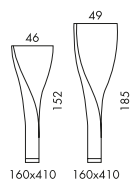

Lampada a terra a luce diffusa, fornibile in due altezze. Struttura interna in metallo laccato bianco a polvere, rivestita in tessuto bianco elasticizzato semitrasparente (lavabile a 40°C). Base in acciaio inox lucido.

stefan_heiliger

twisty_504

twisty_504
tables&furnishing

		dim.	H	Kg		CBM
504.03	2x Sylvania HI - Spot 95 E27	46x16x41	152	8.5	x1	0.198
504.04	2x Sylvania HI - Spot 95 E27	49x16x41	185	9	x1	0.225

technical info

fabric

TRANSLUCENT
elastic fabric

base

B041
polished stainless
steel

Dimmer con adattatore:
Dimmer with adapter:
504.51 EU volt 230
504.53 UK volt 220
504.54 USA volt 110