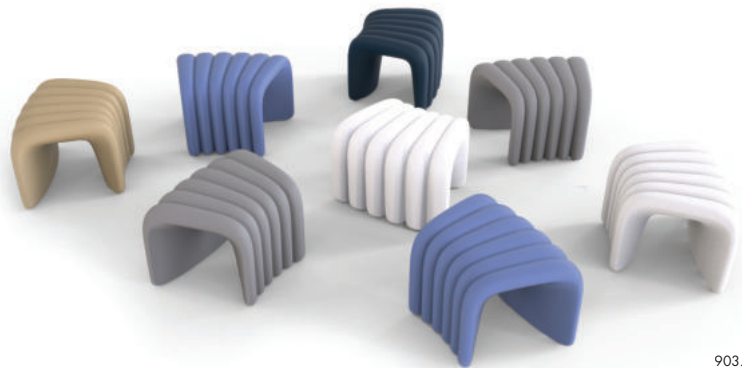

Il pouf “river snake” è utilizzabile sia singolarmente che a moduli ed i singoli elementi possono essere uniti tra loro in infinite combinazioni. Un sistema di aggancio in alluminio impedisce che i moduli creati si scolleghino.

Il sistema modulare “river snake” colpisce per la sua forma organica alla quale non vengono posti limiti, una serpentina, un cerchio, la forma di un fiore, tutto è possibile.

The “river snake” pouf is usable both singularly and as modules where the single elements are joined together creating never ending combinations. An aluminum linking system prevents the new creations from unfastening. The “river snake” modular system impresses for its organic shape that has unlimited possibilities of realization, a wavy line, a circle, a flower, everything can be possible.

mac_stopa

river snake_903

river snake_903
river collection

903.10

	H	h	H	h	H	H	Kg	Icon	CBM
903.10 Pouf	-	48	48	41/63	44	-	6.8	x1	0.195

shell in "soft touch plus"

X09

X16