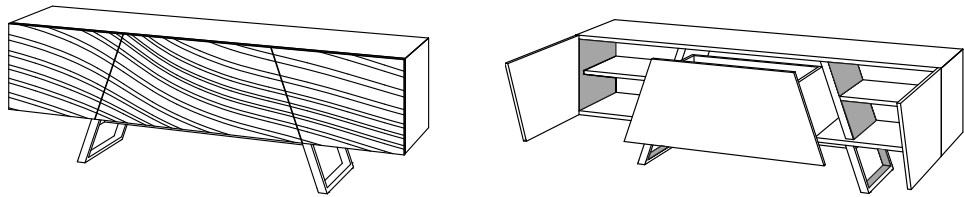

I mobili pesanti per la zona living non sono più di moda. Chi apprezza il design cerca mobili più leggeri. La credenza "move" del Designer Mac Stopa cattura lo sguardo in tutti gli ambienti, offre ampi spazi per riporre oggetti, conservando tuttavia un'incredibile leggerezza. La struttura in MDF impiallacciato in noce canaletto o in rovere è fornibile anche in laccato bianco o nero opaco. I ripiani e le antine laterali sono la particolarità che caratterizzano move. La superficie frontale di move è disponibile sia in MDF con effetto 3D impiallacciato in noce canaletto o rovere che nell'innovativo materiale soft touch in 3D.

The heavy furniture for the living are not cool anymore. The design estimators are looking for lighter furniture. The sideboard "Move" designed by Mac Stopa gains the attention in every location and offers wide room for placing things maintaining an incredible lightness. The structure in American walnut or oak veneered MDF is available also in black or white matt lacquer. The shelves and the doors are the Move's distinctive trait. The front surface of Move is available both in MDF with the three-dimensional effect, American walnut or oak veneered, and in the innovative material soft touch with the 3D texture.

mac_stopa

move_617

		Dim.	H	Kg		CBM
617	Credenza Sideboard	190x50	75	82.5	x3	1.204
617	Credenza Sideboard	240x50	75	98	x3	1.204

front in "wood"

R 3.102
oak light stain

R 3.144
solid oak wengé stain

NC 8.146
black walnut stain