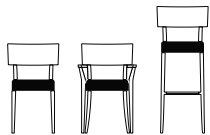

**Barley è una reinterpretazione della sedia "Frankfurter Stuhl". Un prodotto senza tempo, semplice e dall'eleganza discreta. Di sicuro interesse sono le versioni impilabili.**

Barley is a re-interpretation of the "Frankfurter Chair". A timeless product, simple but at the same time elegant. A chair like Barley is suitable for almost any modern interior design schemes. Stacking versions are also available.

tom\_kelley

**barley\_109**

			h	b	h	h	h	h	Kg	☒	CBM
<b>109.14</b>	Sedia imbottita su fusto Chair with upholstered on the frame		83	48	45	44	48	-	6	x2	0.291
<b>109.19</b>	Sedia imbottita su fusto Chair with upholstered on the frame	☒ x4	83	49	44	51	48	-	6	x3	0.321
<b>109.24</b>	Polltrona imbottita su fusto Armchair with upholstered on the frame		83	50	44	58	48	66	7	x1	0.278
<b>109.29</b>	Polltrona imbottita su fusto Armchair with upholstered on the frame	☒ x4	83	51	44	59	48	66	7	x3	0.430
<b>109.44</b>	Sgabello imbottito su fusto Barstool upholstered on the frame		112	48	44	43	83	-	7	x1	0.261