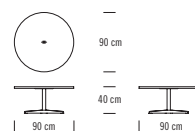

Nussbaum / Walnut

Schichtstoff / HPL board

Weiß / White

Hellgrau / Light grey

Schwarz / Black

Varianten / Variants

1808

1809

Maße / Measurements

1808

1809