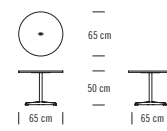

Nussbaum / Walnut

Schichtstoff / HPL board

Weiß / White

Hellgrau / Light grey

Schwarz / Black

Varianten / Variants

1808

1809

Maße / Measurements

1808

1809