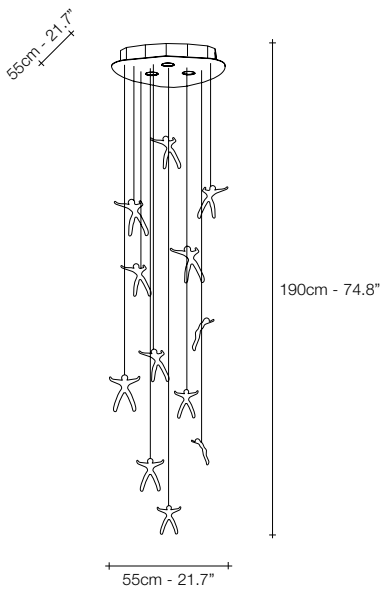

Q07S
7 angels

Q10S
24 angels

Q11S
18 angels

Q12S
12 angels

Q13S
36 angels

CRYSTAL

RECOMMENDED BULB		Q07S	Q10S	Q11S	Q12S	Q13S
230V	 GU10 LED	5W	3x5W	3x5W	3x5W	9x4W
Dimmable with all systems		-	-	-	-	-
120V	 GU10 LED	7W	3x7W	3x7W	3x7W	9x6W
Dimmable with all systems		-	-	-	-	-