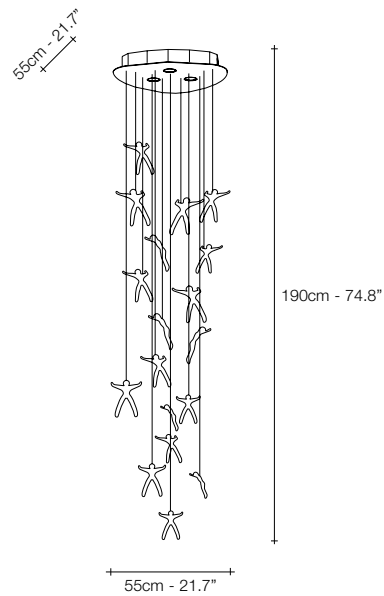

Q07S
7 angels

Q10S
24 angels

Q11S
18 angels

Q12S
12 angels

Q13S
36 angels

CRYSTAL

RECOMMENDED BULB		Q07S	Q10S	Q11S	Q12S	Q13S
230V	 GU10 LED	5W	3x5W	3x5W	3x5W	9x4W
Dimmable with all systems		-	-	-	-	-
120V	 GU10 LED	7W	3x7W	3x7W	3x7W	9x6W
Dimmable with all systems		-	-	-	-	-