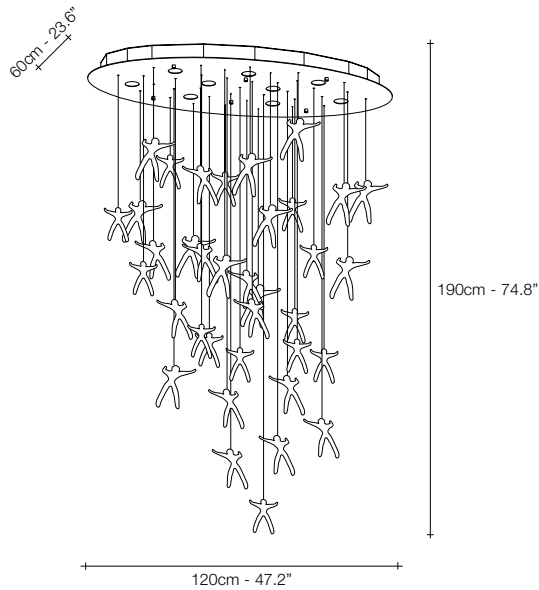

Q07S
7 angels

Q10S
24 angels

Q11S
18 angels

Q12S
12 angels

Q13S
36 angels

CRYSTAL

RECOMMENDED BULB		Q07S	Q10S	Q11S	Q12S	Q13S
230V	 GU10 LED	5W	3x5W	3x5W	3x5W	9x4W
Dimmable with all systems		-	-	-	-	-
120V	 GU10 LED	7W	3x7W	3x7W	3x7W	9x6W
Dimmable with all systems		-	-	-	-	-