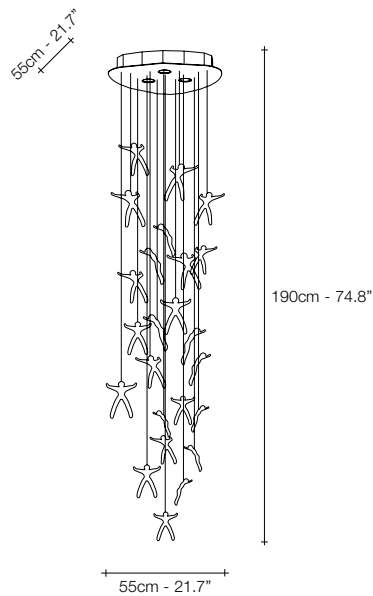

Q07S
7 angels

Q10S
24 angels

Q11S
18 angels

Q12S
12 angels

Q13S
36 angels

CRYSTAL

RECOMMENDED BULB		Q07S	Q10S	Q11S	Q12S	Q13S
230V	 GU10 LED	5W	3x5W	3x5W	3x5W	9x4W
Dimmable with all systems		-	-	-	-	-
120V	 GU10 LED	7W	3x7W	3x7W	3x7W	9x6W
Dimmable with all systems		-	-	-	-	-