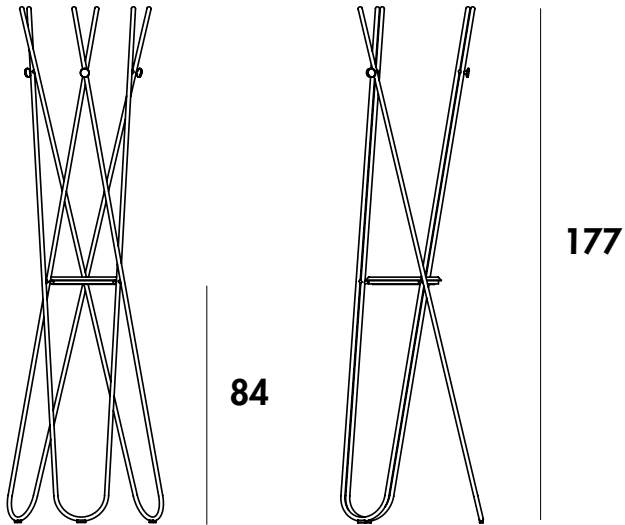

Wdrobe

SOVET

ITALIA

Appendiabiti con struttura e accessori in metallo curvato nelle finiture rame o nero goffrato. Accessori disponibili anche nella finitura ottone.

Coat hanger with structure and accessories in bent metal available in polished copper or black embossed finish. Accessories available also in polished brass finish.

Wdrobe

Design by RSW

Gallery

Models & Dimensions

Ø55

Finiture struttura / Structure finishes

Metallo/Metal

GN RL