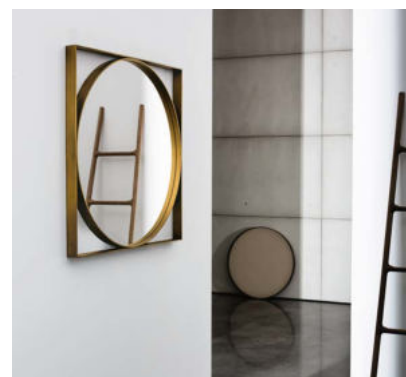

## Visual

Design by Lievore Altherr Molina

**Le nuove forme e dimensioni delle specchiere Visual creano inedite riflessioni grazie alle diverse tonalità di specchio e alla loro modularità. Arredano spazi abitativi privati o pubblici con raffinata semplicità lasciando spazio alla libera creazione di grandi composizioni.**

The new shapes and sizes of the Visual mirrors create original reflections thanks to different shades and to their modularity. They furnish private and public spaces with a refined simplicity making possible the creation of large compositions.

## Gallery

Specchiere con telaio in alluminio laccato nelle finiture ottone brunito, caffè o nero.  
Specchio centrale disponibile in varie tonalità.

Mirrors with lacquered aluminium frame, mocha, black or burnished brass finish.  
Central mirror available in different shades.