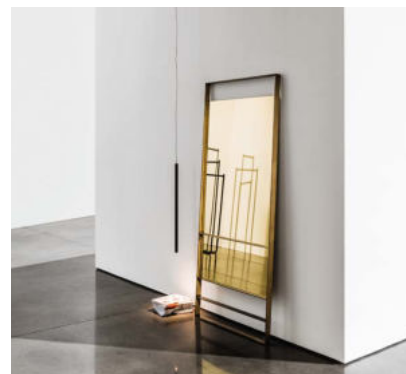

## Visual

Design by Lievore Altherr Molina

**Le nuove forme e dimensioni delle specchiere Visual creano inedite riflessioni grazie alle diverse tonalità di specchio e alla loro modularità. Arredano spazi abitativi privati o pubblici con raffinata semplicità lasciando spazio alla libera creazione di grandi composizioni.**

The new shapes and sizes of the Visual mirrors create original reflections thanks to different shades and to their modularity. They furnish private and public spaces with a refined simplicity making possible the creation of large compositions.

## Gallery

Specchiere con telaio in alluminio laccato nelle finiture ottone brunito, caffè o nero.  
Specchio centrale disponibile in varie tonalità.

Mirrors with lacquered aluminium frame, mocha, black or burnished brass finish.  
Central mirror available in different shades.