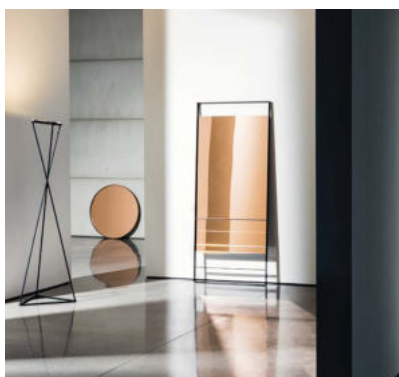

## Visual

Design by Lievore Altherr Molina

**Le nuove forme e dimensioni delle specchiere Visual creano inedite riflessioni grazie alle diverse tonalità di specchio e alla loro modularità. Arredano spazi abitativi privati o pubblici con raffinata semplicità lasciando spazio alla libera creazione di grandi composizioni.**

The new shapes and sizes of the Visual mirrors create original reflections thanks to different shades and to their modularity. They furnish private and public spaces with a refined simplicity making possible the creation of large compositions.

## Gallery

Specchiere con telaio in alluminio laccato nelle finiture ottone brunito, caffè o nero.  
Specchio centrale disponibile in varie tonalità.

Mirrors with lacquered aluminium frame, mocha, black or burnished brass finish.  
Central mirror available in different shades.