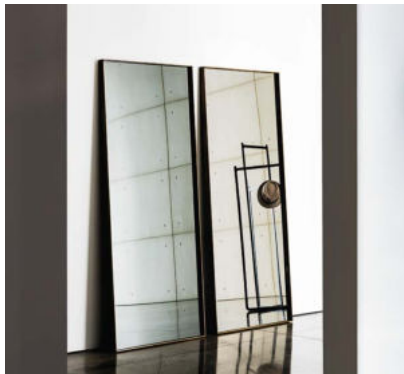

## Visual

Design by Lievore Altherr Molina

**Le nuove forme e dimensioni delle specchiere Visual creano inedite riflessioni grazie alle diverse tonalità di specchio e alla loro modularità. Arredano spazi abitativi privati o pubblici con raffinata semplicità lasciando spazio alla libera creazione di grandi composizioni.**

The new shapes and sizes of the Visual mirrors create original reflections thanks to different shades and to their modularity. They furnish private and public spaces with a refined simplicity making possible the creation of large compositions.

## Gallery

Specchiere con telaio in alluminio laccato nelle finiture ottone brunito, caffè o nero.  
Specchio centrale disponibile in varie tonalità.

Mirrors with lacquered aluminium frame, mocha, black or burnished brass finish.  
Central mirror available in different shades.