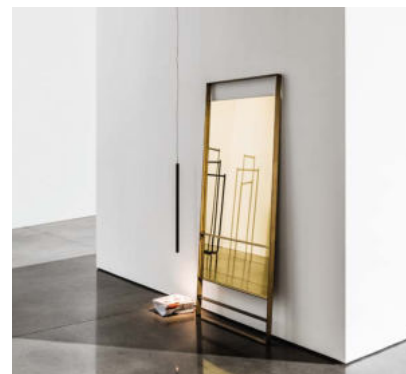

Visual

SOVET

ITALIA

Visual

Design by Lievore Altherr Molina

Le nuove forme e dimensioni delle specchiere Visual creano inedite riflessioni grazie alle diverse tonalità di specchio e alla loro modularità. Arredano spazi abitativi privati o pubblici con raffinata semplicità lasciando spazio alla libera creazione di grandi composizioni.

The new shapes and sizes of the Visual mirrors create original reflections thanks to different shades and to their modularity. They furnish private and public spaces with a refined simplicity making possible the creation of large compositions.

Gallery

Specchiere con telaio in alluminio laccato nelle finiture ottone brunito, caffè o nero.
Specchio centrale disponibile in varie tonalità.

Mirrors with lacquered aluminium frame, mocha, black or burnished brass finish.
Central mirror available in different shades.