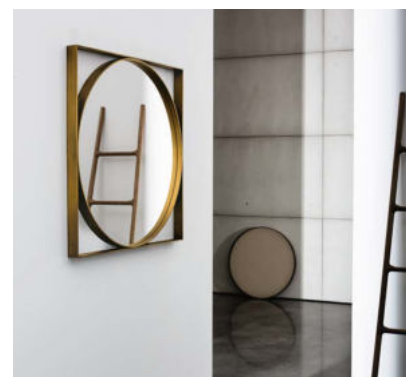

Visual

SOVET

ITALIA

Visual

Design by Lievore Altherr Molina

Le nuove forme e dimensioni delle specchiere Visual creano inedite riflessioni grazie alle diverse tonalità di specchio e alla loro modularità. Arredano spazi abitativi privati o pubblici con raffinata semplicità lasciando spazio alla libera creazione di grandi composizioni.

The new shapes and sizes of the Visual mirrors create original reflections thanks to different shades and to their modularity. They furnish private and public spaces with a refined simplicity making possible the creation of large compositions.

Gallery

Specchiere con telaio in alluminio laccato nelle finiture ottone brunito, caffè o nero.
Specchio centrale disponibile in varie tonalità.

Mirrors with lacquered aluminium frame, mocha, black or burnished brass finish.
Central mirror available in different shades.