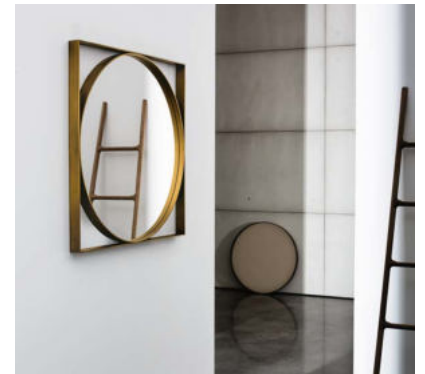

Visual

SOVET

ITALIA

Visual

Design by Lieve Altherr Molina

Le nuove forme e dimensioni delle specchiere Visual creano inedite riflessioni grazie alle diverse tonalità di specchio e alla loro modularità. Arredano spazi abitativi privati o pubblici con raffinata semplicità lasciando spazio alla libera creazione di grandi composizioni.

The new shapes and sizes of the Visual mirrors create original reflections thanks to different shades and to their modularity. They furnish private and public spaces with a refined simplicity making possible the creation of large compositions.

Gallery

Specchiere con telaio in alluminio laccato nelle finiture ottone brunito, caffè o nero.
Specchio centrale disponibile in varie tonalità.

Mirrors with lacquered aluminium frame, mocha, black or burnished brass finish.
Central mirror available in different shades.