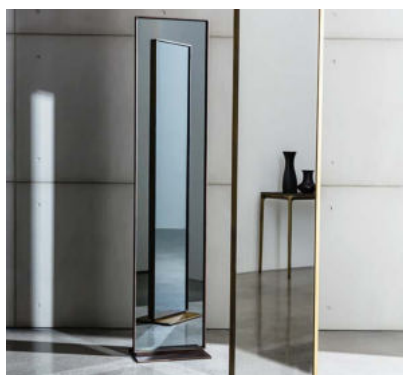

Visual

SOVET

ITALIA

Visual

Design by Lieve Altherr Molina

Le nuove forme e dimensioni delle specchiere Visual creano inedite riflessioni grazie alle diverse tonalità di specchio e alla loro modularità. Arredano spazi abitativi privati o pubblici con raffinata semplicità lasciando spazio alla libera creazione di grandi composizioni.

The new shapes and sizes of the Visual mirrors create original reflections thanks to different shades and to their modularity. They furnish private and public spaces with a refined simplicity making possible the creation of large compositions.

Gallery

Specchiere con telaio in alluminio laccato nelle finiture ottone brunito, caffè o nero.
Specchio centrale disponibile in varie tonalità.

Mirrors with lacquered aluminium frame, mocha, black or burnished brass finish.
Central mirror available in different shades.