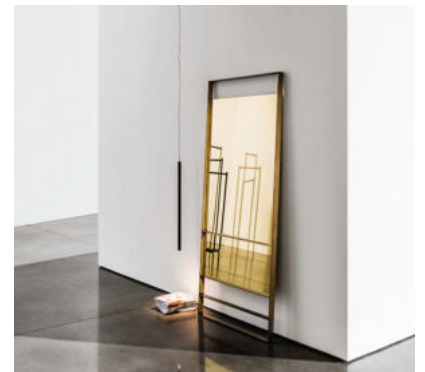

Visual

SOVET

ITALIA

Visual

Design by Lieve Altherr Molina

Le nuove forme e dimensioni delle specchiere Visual creano inedite riflessioni grazie alle diverse tonalità di specchio e alla loro modularità. Arredano spazi abitativi privati o pubblici con raffinata semplicità lasciando spazio alla libera creazione di grandi composizioni.

The new shapes and sizes of the Visual mirrors create original reflections thanks to different shades and to their modularity. They furnish private and public spaces with a refined simplicity making possible the creation of large compositions.

Gallery

Specchiere con telaio in alluminio laccato nelle finiture ottone brunito, caffè o nero.
Specchio centrale disponibile in varie tonalità.

Mirrors with lacquered aluminium frame, mocha, black or burnished brass finish.
Central mirror available in different shades.