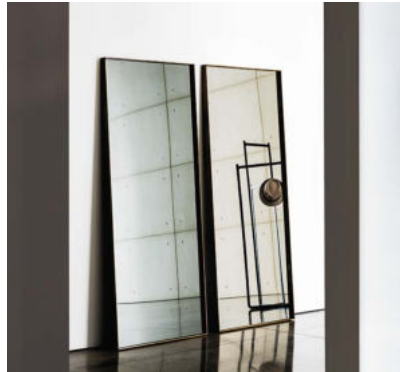

Visual

SOVET

ITALIA

Visual

Design by Lieve Altherr Molina

Le nuove forme e dimensioni delle specchiere Visual creano inedite riflessioni grazie alle diverse tonalità di specchio e alla loro modularità. Arredano spazi abitativi privati o pubblici con raffinata semplicità lasciando spazio alla libera creazione di grandi composizioni.

The new shapes and sizes of the Visual mirrors create original reflections thanks to different shades and to their modularity. They furnish private and public spaces with a refined simplicity making possible the creation of large compositions.

Gallery

Specchiere con telaio in alluminio laccato nelle finiture ottone brunito, caffè o nero.
Specchio centrale disponibile in varie tonalità.

Mirrors with lacquered aluminium frame, mocha, black or burnished brass finish.
Central mirror available in different shades.