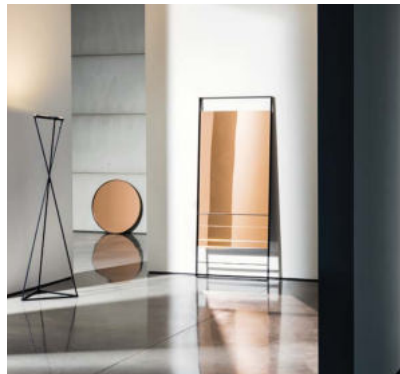

Visual

SOVET

ITALIA

Visual

Design by Lieve Altherr Molina

Le nuove forme e dimensioni delle specchiere Visual creano inedite riflessioni grazie alle diverse tonalità di specchio e alla loro modularità. Arredano spazi abitativi privati o pubblici con raffinata semplicità lasciando spazio alla libera creazione di grandi composizioni.

The new shapes and sizes of the Visual mirrors create original reflections thanks to different shades and to their modularity. They furnish private and public spaces with a refined simplicity making possible the creation of large compositions.

Gallery

Specchiere con telaio in alluminio laccato nelle finiture ottone brunito, caffè o nero.
Specchio centrale disponibile in varie tonalità.

Mirrors with lacquered aluminium frame, mocha, black or burnished brass finish.
Central mirror available in different shades.