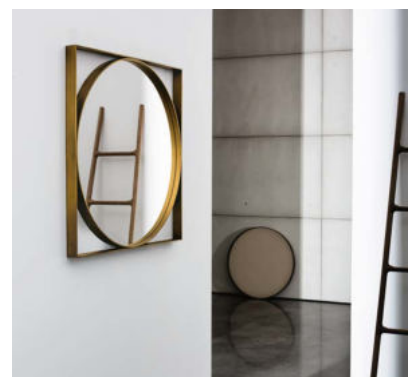

## Visual

Design by Lieve Altherr Molina

**Le nuove forme e dimensioni delle specchiere Visual creano inedite riflessioni grazie alle diverse tonalità di specchio e alla loro modularità. Arredano spazi abitativi privati o pubblici con raffinata semplicità lasciando spazio alla libera creazione di grandi composizioni.**

The new shapes and sizes of the Visual mirrors create original reflections thanks to different shades and to their modularity. They furnish private and public spaces with a refined simplicity making possible the creation of large compositions.

### Gallery

Specchiere con telaio in alluminio laccato nelle finiture ottone brunito, caffè o nero.  
Specchio centrale disponibile in varie tonalità.

Mirrors with lacquered aluminium frame, mocha, black or burnished brass finish.  
Central mirror available in different shades.