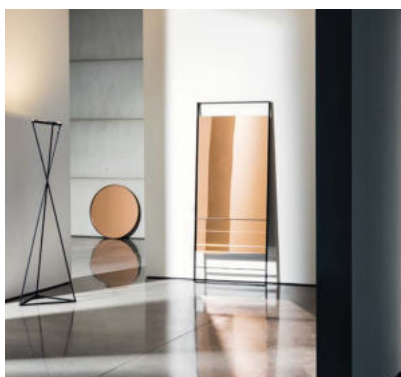

## Visual

Design by Lieve Altherr Molina

**Le nuove forme e dimensioni delle specchiere Visual creano inedite riflessioni grazie alle diverse tonalità di specchio e alla loro modularità. Arredano spazi abitativi privati o pubblici con raffinata semplicità lasciando spazio alla libera creazione di grandi composizioni.**

The new shapes and sizes of the Visual mirrors create original reflections thanks to different shades and to their modularity. They furnish private and public spaces with a refined simplicity making possible the creation of large compositions.

### Gallery

Specchiere con telaio in alluminio laccato nelle finiture ottone brunito, caffè o nero.  
Specchio centrale disponibile in varie tonalità.

Mirrors with lacquered aluminium frame, mocha, black or burnished brass finish.  
Central mirror available in different shades.