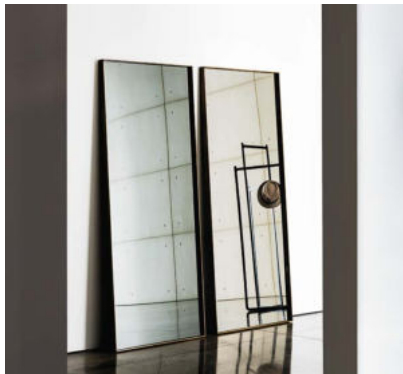

## Visual

Design by Lieve Altherr Molina

**Le nuove forme e dimensioni delle specchiere Visual creano inedite riflessioni grazie alle diverse tonalità di specchio e alla loro modularità. Arredano spazi abitativi privati o pubblici con raffinata semplicità lasciando spazio alla libera creazione di grandi composizioni.**

The new shapes and sizes of the Visual mirrors create original reflections thanks to different shades and to their modularity. They furnish private and public spaces with a refined simplicity making possible the creation of large compositions.

### Gallery

Specchiere con telaio in alluminio laccato nelle finiture ottone brunito, caffè o nero.  
Specchio centrale disponibile in varie tonalità.

Mirrors with lacquered aluminium frame, mocha, black or burnished brass finish.  
Central mirror available in different shades.