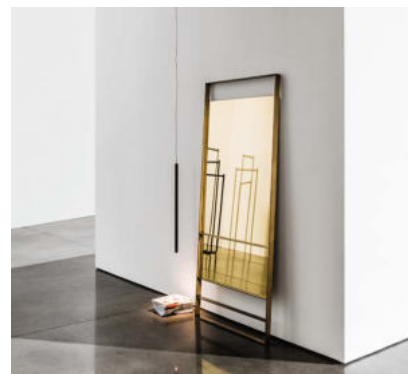

## Visual

Design by Lieve Altherr Molina

**Le nuove forme e dimensioni delle specchiere Visual creano inedite riflessioni grazie alle diverse tonalità di specchio e alla loro modularità. Arredano spazi abitativi privati o pubblici con raffinata semplicità lasciando spazio alla libera creazione di grandi composizioni.**

The new shapes and sizes of the Visual mirrors create original reflections thanks to different shades and to their modularity. They furnish private and public spaces with a refined simplicity making possible the creation of large compositions.

### Gallery

Specchiere con telaio in alluminio laccato nelle finiture ottone brunito, caffè o nero.  
Specchio centrale disponibile in varie tonalità.

Mirrors with lacquered aluminium frame, mocha, black or burnished brass finish.  
Central mirror available in different shades.