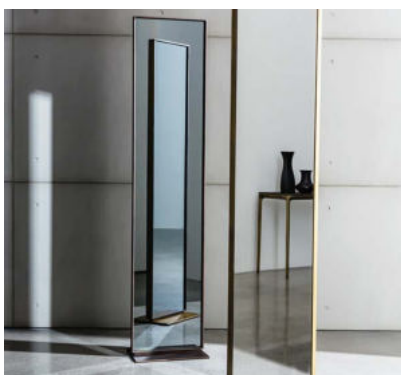

## Visual

Design by Lievore Altherr Molina

**Le nuove forme e dimensioni delle specchiere Visual creano inedite riflessioni grazie alle diverse tonalità di specchio e alla loro modularità. Arredano spazi abitativi privati o pubblici con raffinata semplicità lasciando spazio alla libera creazione di grandi composizioni.**

The new shapes and sizes of the Visual mirrors create original reflections thanks to different shades and to their modularity. They furnish private and public spaces with a refined simplicity making possible the creation of large compositions.

### Gallery

Specchiere con telaio in alluminio laccato nelle finiture ottone brunito, caffè o nero.  
Specchio centrale disponibile in varie tonalità.

Mirrors with lacquered aluminium frame, mocha, black or burnished brass finish.  
Central mirror available in different shades.