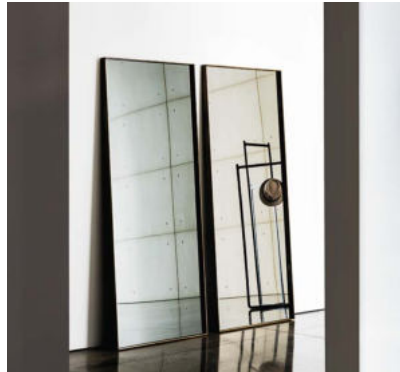

## Visual

Design by Lievore Altherr Molina

**Le nuove forme e dimensioni delle specchiere Visual creano inedite riflessioni grazie alle diverse tonalità di specchio e alla loro modularità. Arredano spazi abitativi privati o pubblici con raffinata semplicità lasciando spazio alla libera creazione di grandi composizioni.**

The new shapes and sizes of the Visual mirrors create original reflections thanks to different shades and to their modularity. They furnish private and public spaces with a refined simplicity making possible the creation of large compositions.

### Gallery

Specchiere con telaio in alluminio laccato nelle finiture ottone brunito, caffè o nero.  
Specchio centrale disponibile in varie tonalità.

Mirrors with lacquered aluminium frame, mocha, black or burnished brass finish.  
Central mirror available in different shades.