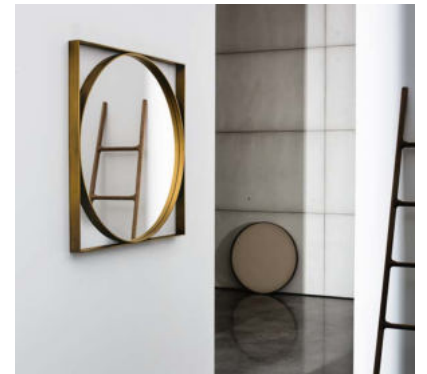

## Visual

Design by Lievore Altherr Molina

**Le nuove forme e dimensioni delle specchiere Visual creano inedite riflessioni grazie alle diverse tonalità di specchio e alla loro modularità. Arredano spazi abitativi privati o pubblici con raffinata semplicità lasciando spazio alla libera creazione di grandi composizioni.**

The new shapes and sizes of the Visual mirrors create original reflections thanks to different shades and to their modularity. They furnish private and public spaces with a refined simplicity making possible the creation of large compositions.

### Gallery

Specchiere con telaio in alluminio laccato nelle finiture ottone brunito, caffè o nero.  
Specchio centrale disponibile in varie tonalità.

Mirrors with lacquered aluminium frame, mocha, black or burnished brass finish.  
Central mirror available in different shades.