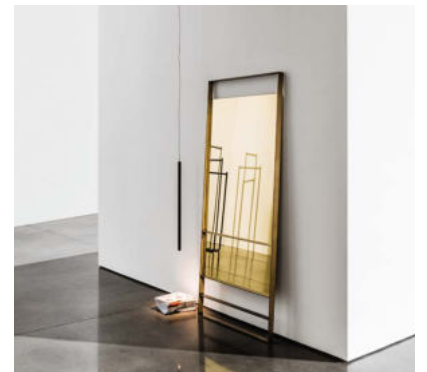

## Visual

Design by Lievore Altherr Molina

**Le nuove forme e dimensioni delle specchiere Visual creano inedite riflessioni grazie alle diverse tonalità di specchio e alla loro modularità. Arredano spazi abitativi privati o pubblici con raffinata semplicità lasciando spazio alla libera creazione di grandi composizioni.**

The new shapes and sizes of the Visual mirrors create original reflections thanks to different shades and to their modularity. They furnish private and public spaces with a refined simplicity making possible the creation of large compositions.

### Gallery

Specchiere con telaio in alluminio laccato nelle finiture ottone brunito, caffè o nero.  
Specchio centrale disponibile in varie tonalità.

Mirrors with lacquered aluminium frame, mocha, black or burnished brass finish.  
Central mirror available in different shades.