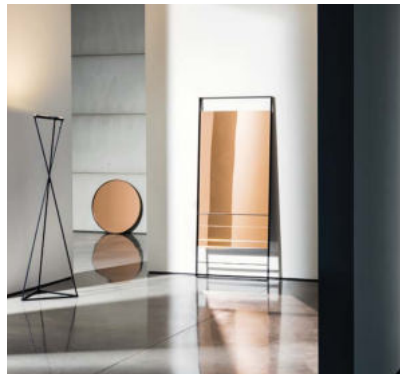

## Visual

Design by Lievore Altherr Molina

**Le nuove forme e dimensioni delle specchiere Visual creano inedite riflessioni grazie alle diverse tonalità di specchio e alla loro modularità. Arredano spazi abitativi privati o pubblici con raffinata semplicità lasciando spazio alla libera creazione di grandi composizioni.**

The new shapes and sizes of the Visual mirrors create original reflections thanks to different shades and to their modularity. They furnish private and public spaces with a refined simplicity making possible the creation of large compositions.

### Gallery

Specchiere con telaio in alluminio laccato nelle finiture ottone brunito, caffè o nero.  
Specchio centrale disponibile in varie tonalità.

Mirrors with lacquered aluminium frame, mocha, black or burnished brass finish.  
Central mirror available in different shades.