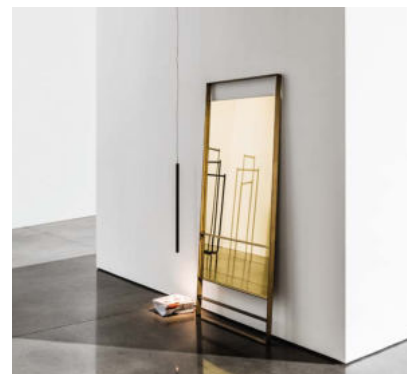

Visual

SOVET

ITALIA

Visual

Design by Lievore Altherr Molina

Le nuove forme e dimensioni delle specchiere Visual creano inedite riflessioni grazie alle diverse tonalità di specchio e alla loro modularità. Arredano spazi abitativi privati o pubblici con raffinata semplicità lasciando spazio alla libera creazione di grandi composizioni.

The new shapes and sizes of the Visual mirrors create original reflections thanks to different shades and to their modularity. They furnish private and public spaces with a refined simplicity making possible the creation of large compositions.

Gallery

Specchiere con telaio in alluminio laccato nelle finiture ottone brunito, caffè o nero.
Specchio centrale disponibile in varie tonalità.

Mirrors with lacquered aluminium frame, mocha, black or burnished brass finish.
Central mirror available in different shades.