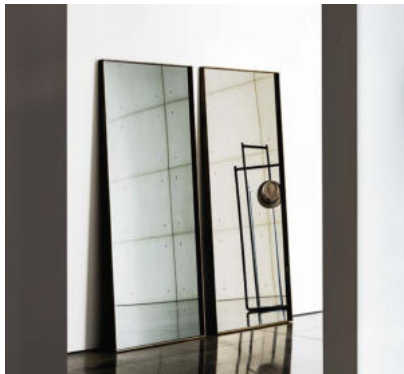

Visual

SOVET

ITALIA

Visual

Design by Lievore Altherr Molina

Le nuove forme e dimensioni delle specchiere Visual creano inedite riflessioni grazie alle diverse tonalità di specchio e alla loro modularità. Arredano spazi abitativi privati o pubblici con raffinata semplicità lasciando spazio alla libera creazione di grandi composizioni.

The new shapes and sizes of the Visual mirrors create original reflections thanks to different shades and to their modularity. They furnish private and public spaces with a refined simplicity making possible the creation of large compositions.

Gallery

Specchiere con telaio in alluminio laccato nelle finiture ottone brunito, caffè o nero.
Specchio centrale disponibile in varie tonalità.

Mirrors with lacquered aluminium frame, mocha, black or burnished brass finish.
Central mirror available in different shades.