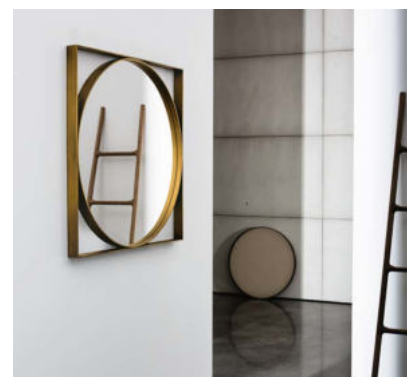

Visual

SOVET

ITALIA

Visual

Design by Lievore Altherr Molina

Le nuove forme e dimensioni delle specchiere Visual creano inedite riflessioni grazie alle diverse tonalità di specchio e alla loro modularità. Arredano spazi abitativi privati o pubblici con raffinata semplicità lasciando spazio alla libera creazione di grandi composizioni.

The new shapes and sizes of the Visual mirrors create original reflections thanks to different shades and to their modularity. They furnish private and public spaces with a refined simplicity making possible the creation of large compositions.

Gallery

Specchiere con telaio in alluminio laccato nelle finiture ottone brunito, caffè o nero.
Specchio centrale disponibile in varie tonalità.

Mirrors with lacquered aluminium frame, mocha, black or burnished brass finish.
Central mirror available in different shades.