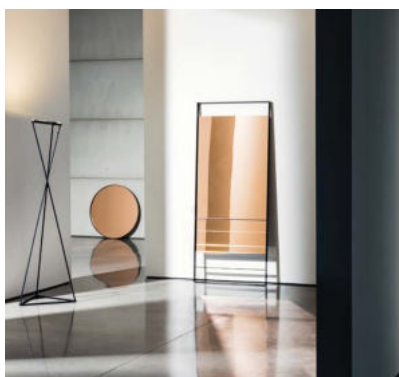

Visual

SOVET

ITALIA

Visual

Design by Lievore Altherr Molina

Le nuove forme e dimensioni delle specchiere Visual creano inedite riflessioni grazie alle diverse tonalità di specchio e alla loro modularità. Arredano spazi abitativi privati o pubblici con raffinata semplicità lasciando spazio alla libera creazione di grandi composizioni.

The new shapes and sizes of the Visual mirrors create original reflections thanks to different shades and to their modularity. They furnish private and public spaces with a refined simplicity making possible the creation of large compositions.

Gallery

Specchiere con telaio in alluminio laccato nelle finiture ottone brunito, caffè o nero.
Specchio centrale disponibile in varie tonalità.

Mirrors with lacquered aluminium frame, mocha, black or burnished brass finish.
Central mirror available in different shades.