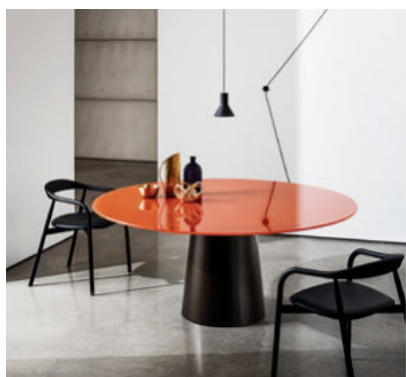

Totem

SOVET

ITALIA

Totem

Design by Studio Sovet

Una base in metallo laccato incontra un piano in cristallo, legno, ceramica o Materia, per dare forma a una famiglia di tavoli e tavolini tanto ricchi di personalità, quanto versatili nell'ambientazione: dagli ambienti domestici, agli spazi contract.

A lacquered metal base meets a top in glass, wood, ceramic or Materia, to give life to a tables collection with a distinctive personality and versatility in the setting, from home to contract spaces.

Gallery

Tavolo con base in metallo cromato o laccato, varie finiture. Top temperato o stratificato in varie misure, materiali e finiture. Su richiesta, con specifiche finiture, è possibile la personalizzazione per uso OUTDOOR.

Dining table with chromed or lacquered metal base, different finishes. Tempered or laminated top in different measures, materials and finishes. Upon request, with specific finishes, it is possible to customize the model for OUTDOOR use.