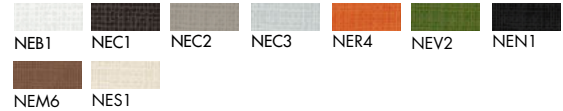

220x115x75h
 250x120x75h
 300x135x75h

Finiture top / Top finishes

Vetro laccato/ Lacquered glass

Vetro acidato/ Frosted glass

Materia

Ceramica CE1/Ceramic CE1

Ceramica CE2/Ceramic CE2

Net glass

Legno/Wood

Hpl

Finiture base / Base finishes

Metallo laccato/Lacquered metal

Bordi/Edges

	VETRO / ACIDATO GLASS / FROSTED	VETRO / ACIDATO GLASS / FROSTED	VETRO / ACIDATO GLASS / FROSTED	NET GLASS	CERAMICA strat. VETRO CERAMIC laminat. GLASS	MATERIA	LEGNO WOOD	HPL
	12 Filo lucido 45°	10 Becco di civetta	10 Filo lucido	12 Filo lucido	15 Filo lucido 45°	12 Becco di civetta	24 Filo 45°	12 Becco d'oca