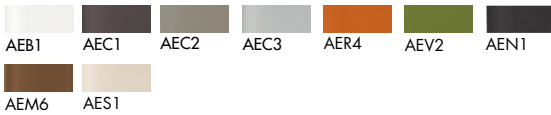

220x115x75h
 250x120x75h
 300x135x75h

Finiture top / Top finishes

Vetro laccato/ Lacquered glass

Vetro acidato/ Frosted glass

Materia

Ceramica CE1/Ceramic CE1

Ceramica CE2/Ceramic CE2

Net glass

Legno/Wood

Hpl

Finiture base / Base finishes

Metallo laccato/Lacquered metal

Bordi/Edges

	VETRO / ACIDATO GLASS / FROSTED	VETRO / ACIDATO GLASS / FROSTED	VETRO / ACIDATO GLASS / FROSTED	NET GLASS	CERAMICA strat. VETRO CERAMIC laminat. GLASS	MATERIA	LEGNO WOOD	HPL
	12 Filo lucido 45°	10 Becco di civetta	10 Filo lucido	12 Filo lucido	15 Filo lucido 45°	12 Becco di civetta	24 Filo 45°	12 Becco d'oca