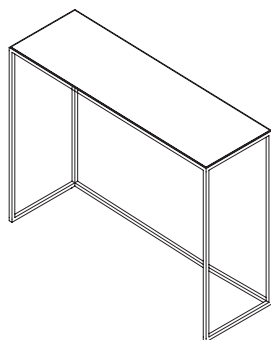

# Quadro console

design Lievore Altherr Molina

**SOVET**  
ITALIA

Console con struttura in metallo laccato nelle finiture ottone brunito o caffè. Top disponibile in vetro nelle versioni specchio o specchio acidato, oppure in MATERIA o in diverse finiture di ceramica.

Console with lacquered metal frame, mocha or burnished brass finish. Available also in mirrored or frosted mirrored glass, various finishes. The top is available also in MATERIA or ceramic, various finishes.

## FORME E DIMENSIONI / SHAPES AND DIMENSIONS

60x35x80h

130x35x80h