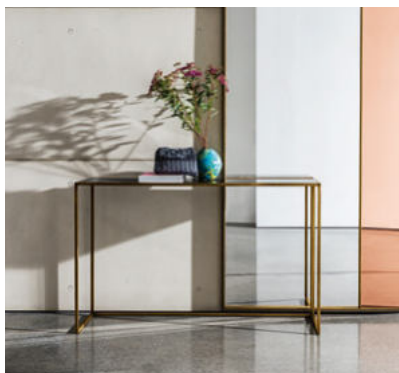

# SOVET

ITALIA

Una collezione completa di tavolini e console che permette di creare originali composizioni nella zona living. I piani in ceramica, proposti nell'ampia gamma di finiture ceramica effetto marmo, specchio, specchio acidato o Materia, si fondono perfettamente e naturalmente con il minimalismo della struttura in metallo.

## Gallery

Tavolino o console con struttura in metallo laccato nelle finiture ottone brunito, caffè o nero. Top in vetro con combinazione geometrica in diverse tonalità di fumé oppure nella versione specchio o specchio acidato, varie finiture. Disponibile anche nella versione Materia oppure in ceramica, varie finiture.