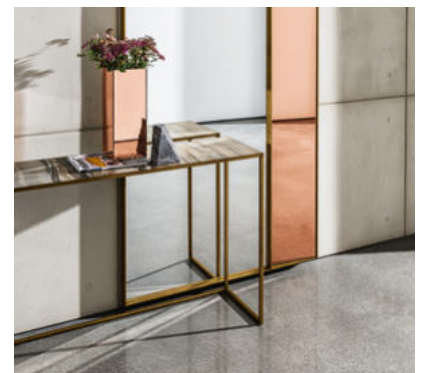

# SOVET

ITALIA

Una collezione completa di tavolini e console che permette di creare originali composizioni nella zona living. I piani in ceramica, proposti nell'ampia gamma di finiture ceramica effetto marmo, specchio, specchio acidato o Materia, si fondono perfettamente e naturalmente con il minimalismo della struttura in metallo.

## Gallery

Tavolino o console con struttura in metallo laccato nelle finiture ottone brunito, caffè o nero. Top in vetro con combinazione geometrica in diverse tonalità di fumé oppure nella versione specchio o specchio acidato, varie finiture. Disponibile anche nella versione Materia oppure in ceramica, varie finiture.

Coffee table or with lacquered metal structure, black, mocha or burnished brass finish. Smoked glass top with a geometric pattern of different shades. Available also in mirrored, frosted mirrored glass, various finishes. The top is available also in Materia or ceramic, various finishes.