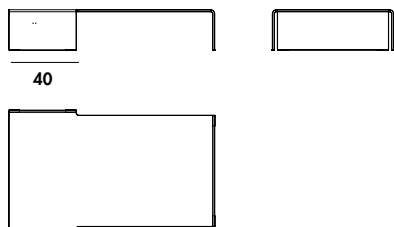

Spider

SOVET

ITALIA

Spider

Design by Lievore Altherr Molina

Spider è un tavolino composto da un'unica lastra di cristallo, sapientemente tagliata e curvata: una presenza gradevolmente originale nello spazio giorno. Abbinando liberamente forme e finiture, è possibile creare le più diverse composizioni, in grado di trasmettere emozioni differenti.

Spider is a coffee table made up with a single sheet of glass, artfully cut and bent: a pleasingly original presence in the living area. Matching freely the shapes and finishes it is possible to create infinite compositions, able to convey different emotions.

Gallery

Tavolino in vetro curvo trasparente extrachiaro, fumé o laccato mono o bicolore.

Extralight, smoked or lacquered mono or two-tones bent glass coffee table.

Models & Dimensions

122x72x24h

122x72x36h

100x100x24h

100x100x36h

Finiture / Finishes

Vetro/Glass

TETE TTF

Vetro laccato/ Lacquered glass

TEB1 TEC1 TEC2 TEC3 TER4 TEV2 TEN1

two-tones