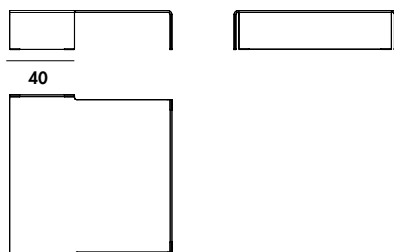

Spider

SOVET

ITALIA

Spider

Design by Lievore Altherr Molina

Spider è un tavolino composto da un'unica lastra di cristallo, sapientemente tagliata e curvata: una presenza gradevolmente originale nello spazio giorno. Abbinando liberamente forme e finiture, è possibile creare le più diverse composizioni, in grado di trasmettere emozioni differenti.

Spider is a coffee table made up with a single sheet of glass, artfully cut and bent: a pleasingly original presence in the living area. Matching freely the shapes and finishes it is possible to create infinite compositions, able to convey different emotions.

Gallery

Tavolino in vetro curvo trasparente extrachiaro, fumé o laccato mono o bicolore.

Extralight, smoked or lacquered mono or two-tones bent glass coffee table.

Models & Dimensions

122x72x24h

122x72x36h

100x100x24h

100x100x36h

Finiture / Finishes

Vetro/Glass

TETE TTF

Vetro laccato/ Lacquered glass

TEB1 TEC1 TEC2 TEC3 TER4 TEV2 TEN1

two-tones