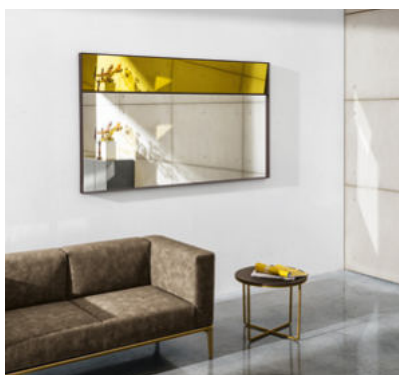

SOVET

ITALIA

Slim

Design by Matthias Demacker

La serie Slim è caratterizzata da un design essenziale che esprime grande leggerezza. Tavoli, tavolini, console, panche e divani che soddisfano ogni desiderio ed esigenza, in molteplici situazioni e abbinamenti.

The Slim line is characterized by an essential design that conveys great lightness. Tables, coffee tables, consoles, benches and sofas that meet all tastes and requirements, fitting all kinds of situations.

Gallery