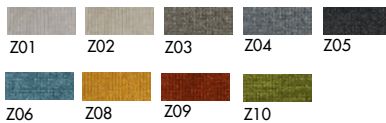

Nabuk

Kvadrat Hallingdal 65

Step-step melange Gabriel

Velluto/Velvet

Finiture struttura / Structure finishes

Alluminio anodizzato Anodized aluminium

Alluminio laccato Lacquered aluminium

Finiture gambe / Legs finishes