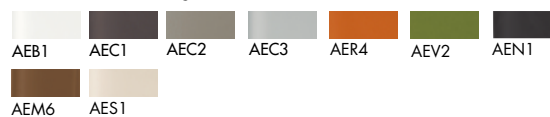

GB

GN

GT

GC

BR

Set gambe / Leg set

Finiture gambe / Legs finishes

Alluminio cromato
Polish. chr. aluminium

LC

Alluminio laccato
Lacquered aluminium

GB

GN

GT

GC

BR

Tavolino / Coffee table

P9000/ELF 1

P9000/ELG 1

Finiture top / Top finishes

Vetro laccato/ Lacquered glass

Vetro acidato/ Frosted glass

Net glass

Materia

Ceramica CE1/Ceramic CE1