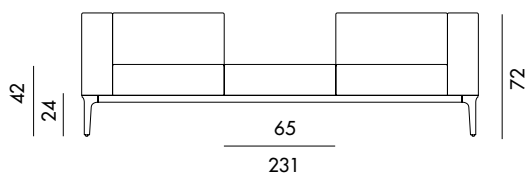

Models & Dimensions

P9013A

P9013B

P9013AE

P9013BE

P9013EA

P9013EB

P9013ADA

P9013BDB

Su richiesta, il divano è componibile fino ad una misura massima di 600 cm.
Customizable upon request till maximum 600 cm.

SOVET

ITALIA

Slim

Design by Matthias Demacker

Divano componibile e personalizzabile con gambe in alluminio pressofuso cromato o verniciato, varie finiture, e struttura con profilo in alluminio anodizzato o verniciato, varie finiture. Seduta e braccioli imbottiti e rivestiti in vari materiali e finiture.

Models & Dimensions

P9014A

P9014B

P9014AE

P9014BE

P9014EA

P9014EB

Su richiesta, il divano è componibile fino ad una misura massima di 600 cm.
Customizable upon request till maximum 600 cm.