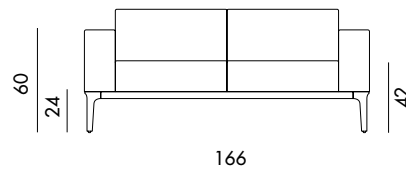

Models & Dimensions

P9011A

P9011B

P9012A

P9012B

P9012AE

P9012BE

P9012EA

P9012EB

Su richiesta, il divano è componibile fino ad una misura massima di 600 cm.
Customizable upon request till maximum 600 cm.

Divano componibile e personalizzabile con gambe in alluminio pressofuso cromato o verniciato, varie finiture, e struttura con profilo in alluminio anodizzato o verniciato, varie finiture. Seduta e braccioli imbottiti e rivestiti in vari materiali e finiture.

P9013BDB

Su richiesta, il divano è componibile fino ad una misura massima di 600 cm.
Customizable upon request till maximum 600 cm.

SOVET

ITALIA

Slim

Design by Matthias Demacker

Divano componibile e personalizzabile con gambe in alluminio pressofuso cromato o verniciato, varie finiture, e struttura con profilo in alluminio anodizzato o verniciato, varie finiture. Seduta e braccioli imbottiti e rivestiti in vari materiali e finiture.

Models & Dimensions

P9014A

P9014B

P9014AE

P9014BE

P9014EA

P9014EB

Su richiesta, il divano è componibile fino ad una misura massima di 600 cm.
Customizable upon request till maximum 600 cm.