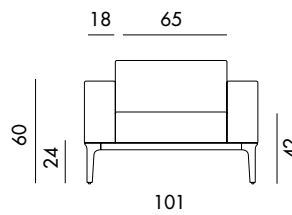

Divano componibile e personalizzabile con gambe in alluminio pressofuso cromato o verniciato, varie finiture, e struttura con profilo in alluminio anodizzato o verniciato, varie finiture. Seduta e braccioli imbottiti e rivestiti in vari materiali e finiture.

Modular and customizable Sofa with die-cast aluminium legs, polished chrome finish or lacquered, various finishes. Aluminium structure profile, anodized or lacquered, various finishes. Seat and armrests padded and covered various materials and finishes.

Models & Dimensions

P9011B

Su richiesta, il divano è componibile fino ad una misura massima di 600 cm.
Customizable upon request till maximum 600 cm.