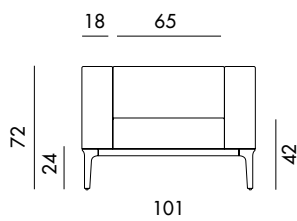

Divano componibile e personalizzabile con gambe in alluminio pressofuso cromato o verniciato, varie finiture, e struttura con profilo in alluminio anodizzato o verniciato, varie finiture. Seduta e braccioli imbottiti e rivestiti in vari materiali e finiture.

Modular and customizable Sofa with die-cast aluminium legs, polished chrome finish or lacquered, various finishes. Aluminium structure profile, anodized or lacquered, various finishes. Seat and armrests padded and covered various materials and finishes.

Models & Dimensions

P9011A