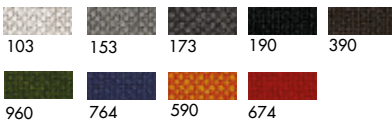

Nabuk

Kvadrat Hallingdal 65

Step-step melange Gabriel

Velluto/Velvet

Finiture struttura / Structure finishes

Alluminio anodizzato Anodized aluminium

Alluminio laccato Lacquered aluminium

Finiture gambe / Legs finishes