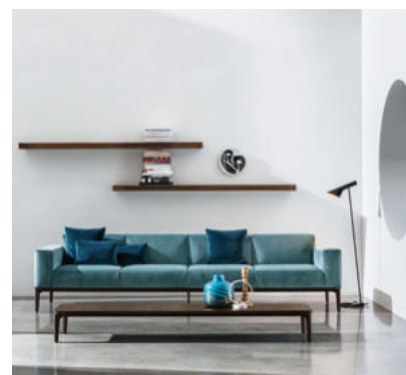

SOVET

ITALIA

Slim

Design by Matthias Demacker

La serie Slim è caratterizzata da un design essenziale che esprime grande leggerezza. Tavoli, tavolini, console, panche e divani che soddisfano ogni desiderio ed esigenza, in molteplici situazioni e abbinamenti.

The Slim line is characterized by an essential design that conveys great lightness. Tables, coffee tables, consoles, benches and sofas that meet all tastes and requirements, fitting all kinds of situations.

Gallery