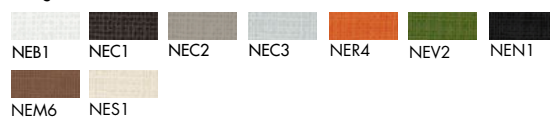

LC

Alluminio laccato
Lacquered aluminium

GB

GN

GT

GC

BR

Tavolino / Coffee table

P9000/ELF 1

P9000/ELG 1

Finiture top / Top finishes

Vetro laccato/ Lacquered glass

Vetro acidato/ Frosted glass

Net glass

Materia

Ceramica CE1/Ceramic CE1