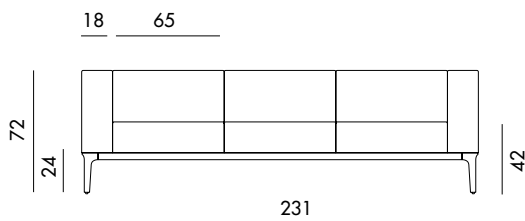

Divano componibile e personalizzabile con gambe in alluminio pressofuso cromato o verniciato, varie finiture, e struttura con profilo in alluminio anodizzato o verniciato, varie finiture. Seduta e braccioli imbottiti e rivestiti in vari materiali e finiture.

Modular and customizable Sofa with die-cast aluminium legs, polished chrome finish or lacquered, various finishes. Aluminium structure profile, anodized or lacquered, various finishes. Seat and armrests padded and covered various materials and finishes.

Models & Dimensions

P9013A