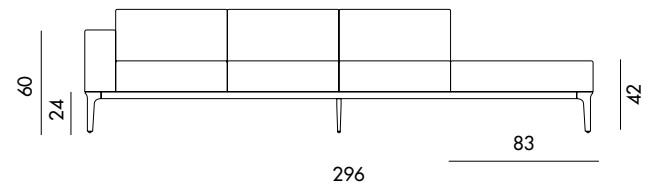

P9013BDB

Su richiesta, il divano è componibile fino ad una misura massima di 600 cm.
Customizable upon request till maximum 600 cm.

SOVET

ITALIA

Slim

Design by Matthias Demacker

Divano componibile e personalizzabile con gambe in alluminio pressofuso cromato o verniciato, varie finiture, e struttura con profilo in alluminio anodizzato o verniciato, varie finiture. Seduta e braccioli imbottiti e rivestiti in vari materiali e finiture.

Models & Dimensions

P9014A

P9014B

P9014AE

P9014BE

P9014EA

P9014EB

Su richiesta, il divano è componibile fino ad una misura massima di 600 cm.
Customizable upon request till maximum 600 cm.