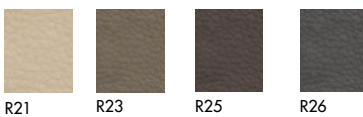

Nabuk

Kvadrat Hallingdal 65

Step-step melange Gabriel

Velluto/Velvet

Finiture struttura / Structure finishes

Alluminio anodizzato Anodized aluminium

Alluminio laccato Lacquered aluminium

Finiture gambe / Legs finishes