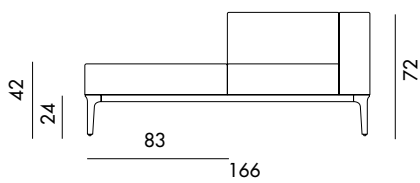

Models & Dimensions

P9011A

P9011B

P9012A

P9012B

P9012AE

P9012BE

P9012EA

P9012EB

Su richiesta, il divano è componibile fino ad una misura massima di 600 cm.
Customizable upon request till maximum 600 cm.

Divano componibile e personalizzabile con gambe in alluminio pressofuso cromato o verniciato, varie finiture, e struttura con profilo in alluminio anodizzato o verniciato, varie finiture. Seduta e braccioli imbottiti e rivestiti in vari materiali e finiture.