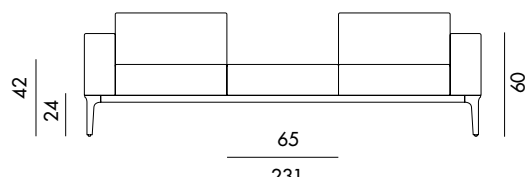

Models & Dimensions

P9013A

P9013B

P9013AE

P9013BE

P9013EA

P9013EB

P9013ADA

P9013BDB

Su richiesta, il divano è componibile fino ad una misura massima di 600 cm.
Customizable upon request till maximum 600 cm.

SOVET

ITALIA

Slim

Design by Matthias Demacker

Divano componibile e personalizzabile con gambe in alluminio pressofuso cromato o verniciato, varie finiture, e struttura con profilo in alluminio anodizzato o verniciato, varie finiture. Seduta e braccioli imbottiti e rivestiti in vari materiali e finiture.