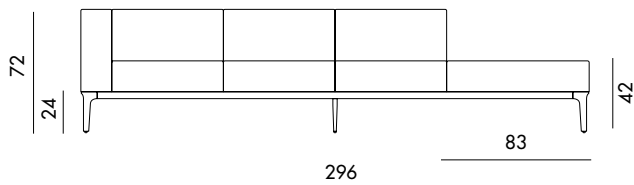

P9013BDB

Su richiesta, il divano è componibile fino ad una misura massima di 600 cm.
Customizable upon request till maximum 600 cm.

SOVET

ITALIA

Slim

Design by Matthias Demacker

Divano componibile e personalizzabile con gambe in alluminio pressofuso cromato o verniciato, varie finiture, e struttura con profilo in alluminio anodizzato o verniciato, varie finiture. Seduta e braccioli imbottiti e rivestiti in vari materiali e finiture.

Models & Dimensions

P9014A

P9014B

P9014AE

P9014BE

P9014EA

P9014EB

Su richiesta, il divano è componibile fino ad una misura massima di 600 cm.
Customizable upon request till maximum 600 cm.