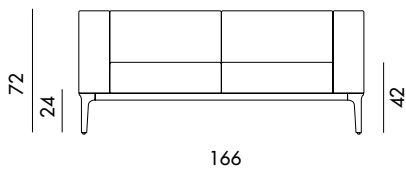

Divano componibile e personalizzabile con gambe in alluminio pressofuso cromato o verniciato, varie finiture, e struttura con profilo in alluminio anodizzato o verniciato, varie finiture. Seduta e braccioli imbottiti e rivestiti in vari materiali e finiture.

Modular and customizable Sofa with die-cast aluminium legs, polished chrome finish or lacquered, various finishes. Aluminium structure profile, anodized or lacquered, various finishes. Seat and armrests padded and covered various materials and finishes.

Models & Dimensions

P9012A

Su richiesta, il divano è componibile fino ad una misura massima di 600 cm.
Customizable upon request till maximum 600 cm.