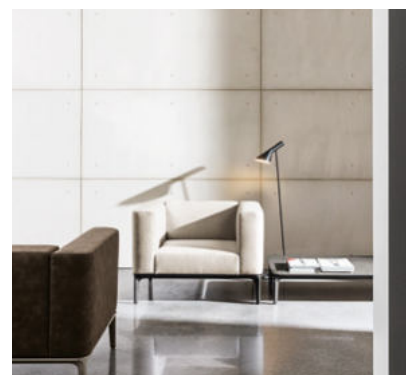

SOVET

ITALIA

Slim

Design by Matthias Demacker

La serie Slim è caratterizzata da un design essenziale che esprime grande leggerezza. Tavoli, tavolini, console, panche e divani che soddisfano ogni desiderio ed esigenza, in molteplici situazioni e abbinamenti.

The Slim line is characterized by an essential design that conveys great lightness. Tables, coffee tables, consoles, benches and sofas that meet all tastes and requirements, fitting all kinds of situations.

Gallery