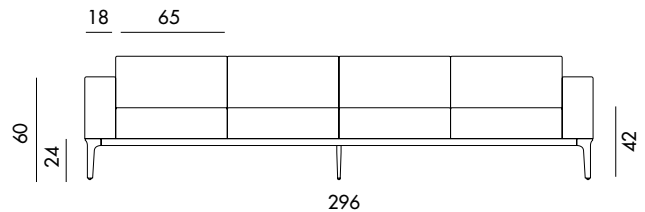

P9013BDB

Su richiesta, il divano è componibile fino ad una misura massima di 600 cm.
Customizable upon request till maximum 600 cm.

SOVET

ITALIA

Slim

Design by Matthias Demacker

Divano componibile e personalizzabile con gambe in alluminio pressofuso cromato o verniciato, varie finiture, e struttura con profilo in alluminio anodizzato o verniciato, varie finiture. Seduta e braccioli imbottiti e rivestiti in vari materiali e finiture.

Models & Dimensions

P9014A

P9014B

P9014AE

P9014BE

P9014EA

P9014EB

Su richiesta, il divano è componibile fino ad una misura massima di 600 cm.
Customizable upon request till maximum 600 cm.