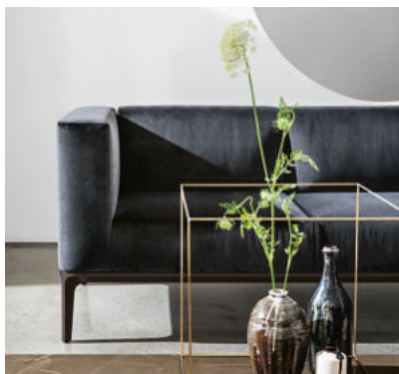

SOVET

ITALIA

Slim

Design by Matthias Demacker

La serie Slim è caratterizzata da un design essenziale che esprime grande leggerezza. Tavoli, tavolini, console, panche e divani che soddisfano ogni desiderio ed esigenza, in molteplici situazioni e abbinamenti.

The Slim line is characterized by an essential design that conveys great lightness. Tables, coffee tables, consoles, benches and sofas that meet all tastes and requirements, fitting all kinds of situations.

Gallery