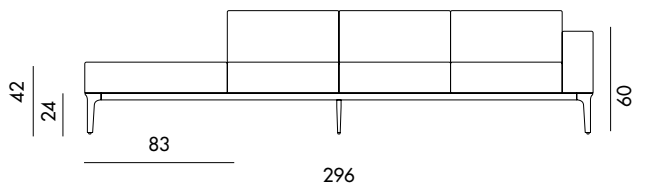

P9013BDB

Su richiesta, il divano è componibile fino ad una misura massima di 600 cm.
Customizable upon request till maximum 600 cm.

SOVET

ITALIA

Slim

Design by Matthias Demacker

Divano componibile e personalizzabile con gambe in alluminio pressofuso cromato o verniciato, varie finiture, e struttura con profilo in alluminio anodizzato o verniciato, varie finiture. Seduta e braccioli imbottiti e rivestiti in vari materiali e finiture.

Models & Dimensions

P9014A

P9014B

P9014AE

P9014BE

P9014EA

P9014EB

Su richiesta, il divano è componibile fino ad una misura massima di 600 cm.
Customizable upon request till maximum 600 cm.