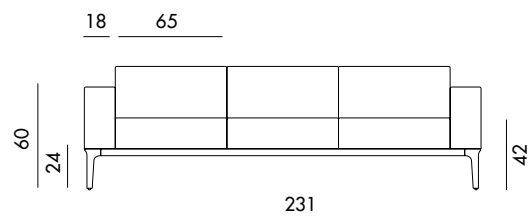

Divano componibile e personalizzabile con gambe in alluminio pressofuso cromato o verniciato, varie finiture, e struttura con profilo in alluminio anodizzato o verniciato, varie finiture. Seduta e braccioli imbottiti e rivestiti in vari materiali e finiture.

Modular and customizable Sofa with die-cast aluminium legs, polished chrome finish or lacquered, various finishes. Aluminium structure profile, anodized or lacquered, various finishes. Seat and armrests padded and covered various materials and finishes.

Models & Dimensions

P9013B

Su richiesta, il divano è componibile fino ad una misura massima di 600 cm.
Customizable upon request till maximum 600 cm.