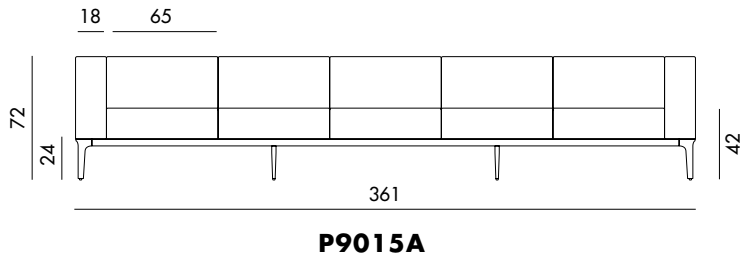

Divano componibile e personalizzabile con gambe in alluminio pressofuso cromato o verniciato, varie finiture, e struttura con profilo in alluminio anodizzato o verniciato, varie finiture. Seduta e braccioli imbottiti e rivestiti in vari materiali e finiture.

Modular and customizable Sofa with die-cast aluminium legs, polished chrome finish or lacquered, various finishes. Aluminium structure profile, anodized or lacquered, various finishes. Seat and armrests padded and covered various materials and finishes.

Models & Dimensions

Su richiesta, il divano è componibile fino ad una misura massima di 600 cm.
Customizable upon request till maximum 600 cm.