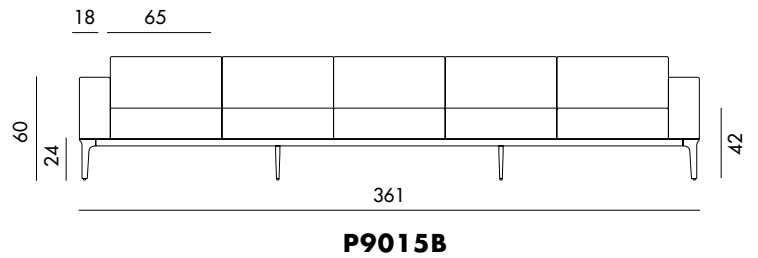

Divano componibile e personalizzabile con gambe in alluminio pressofuso cromato o verniciato, varie finiture, e struttura con profilo in alluminio anodizzato o verniciato, varie finiture. Seduta e braccioli imbottiti e rivestiti in vari materiali e finiture.

Modular and customizable Sofa with die-cast aluminium legs, polished chrome finish or lacquered, various finishes. Aluminium structure profile, anodized or lacquered, various finishes. Seat and armrests padded and covered various materials and finishes.

Models & Dimensions

Su richiesta, il divano è componibile fino ad una misura massima di 600 cm.
Customizable upon request till maximum 600 cm.