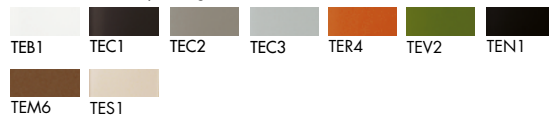

GB

GN

GT

GC

BR

Set gambe / Leg set

Finiture gambe / Legs finishes

Alluminio cromato
Polish. chr. aluminium

LC

Alluminio laccato
Lacquered aluminium

GB

GN

GT

GC

BR

Tavolino / Coffee table

P9000/ELF 1

P9000/ELG 1

Finiture top / Top finishes

Vetro laccato/ Lacquered glass

Vetro acidato/ Frosted glass

Net glass

Materia

Ceramica CE1/Ceramic CE1