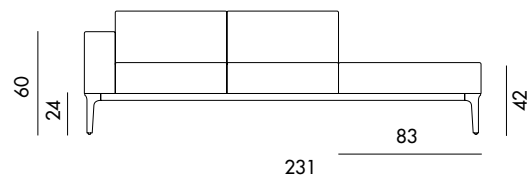

Models & Dimensions

P9013A

P9013B

P9013AE

P9013BE

P9013EA

P9013EB

P9013ADA

P9013BDB

Su richiesta, il divano è componibile fino ad una misura massima di 600 cm.
Customizable upon request till maximum 600 cm.

SOVET

ITALIA

Slim

Design by Matthias Demacker

Divano componibile e personalizzabile con gambe in alluminio pressofuso cromato o verniciato, varie finiture, e struttura con profilo in alluminio anodizzato o verniciato, varie finiture. Seduta e braccioli imbottiti e rivestiti in vari materiali e finiture.

Models & Dimensions

P9014A

P9014B

P9014AE

P9014BE

P9014EA

P9014EB

Su richiesta, il divano è componibile fino ad una misura massima di 600 cm.
Customizable upon request till maximum 600 cm.