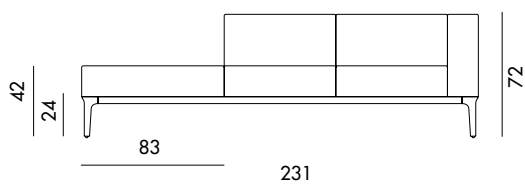

Models & Dimensions

P9013A

P9013B

P9013AE

P9013BE

P9013EA

P9013EB

P9013ADA

P9013BDB

Su richiesta, il divano è componibile fino ad una misura massima di 600 cm.
Customizable upon request till maximum 600 cm.

SOVET

ITALIA

Slim

Design by Matthias Demacker

Divano componibile e personalizzabile con gambe in alluminio pressofuso cromato o verniciato, varie finiture, e struttura con profilo in alluminio anodizzato o verniciato, varie finiture. Seduta e braccioli imbottiti e rivestiti in vari materiali e finiture.