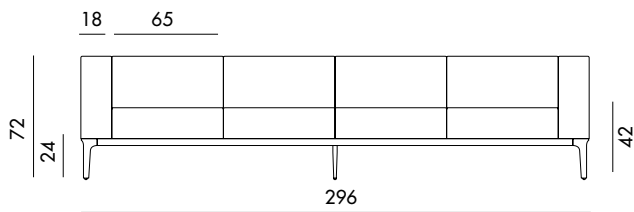

P9013BDB

Su richiesta, il divano è componibile fino ad una misura massima di 600 cm.
Customizable upon request till maximum 600 cm.

SOVET

ITALIA

Slim

Design by Matthias Demacker

Divano componibile e personalizzabile con gambe in alluminio pressofuso cromato o verniciato, varie finiture, e struttura con profilo in alluminio anodizzato o verniciato, varie finiture. Seduta e braccioli imbottiti e rivestiti in vari materiali e finiture.

Models & Dimensions

P9014A

P9014B

P9014AE

P9014BE

P9014EA

P9014EB

Su richiesta, il divano è componibile fino ad una misura massima di 600 cm.
Customizable upon request till maximum 600 cm.