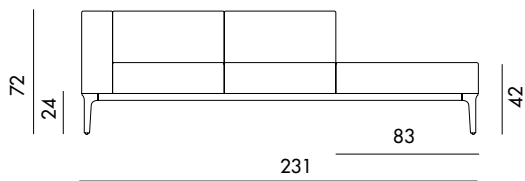

Divano componibile e personalizzabile con gambe in alluminio pressofuso cromato o verniciato, varie finiture, e struttura con profilo in alluminio anodizzato o verniciato, varie finiture. Seduta e braccioli imbottiti e rivestiti in vari materiali e finiture.

Modular and customizable Sofa with die-cast aluminium legs, polished chrome finish or lacquered, various finishes. Aluminium structure profile, anodized or lacquered, various finishes. Seat and armrests padded and covered various materials and finishes.

Models & Dimensions

P9013AE

Su richiesta, il divano è componibile fino ad una misura massima di 600 cm.
Customizable upon request till maximum 600 cm.