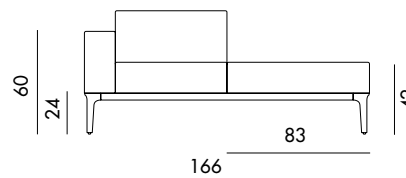

Models & Dimensions

P9011A

P9011B

P9012A

P9012B

P9012AE

P9012BE

P9012EA

P9012EB

Su richiesta, il divano è componibile fino ad una misura massima di 600 cm.
Customizable upon request till maximum 600 cm.

Divano componibile e personalizzabile con gambe in alluminio pressofuso cromato o verniciato, varie finiture, e struttura con profilo in alluminio anodizzato o verniciato, varie finiture. Seduta e braccioli imbottiti e rivestiti in vari materiali e finiture.

P9013BDB

Su richiesta, il divano è componibile fino ad una misura massima di 600 cm.
Customizable upon request till maximum 600 cm.

SOVET

ITALIA

Slim

Design by Matthias Demacker

Divano componibile e personalizzabile con gambe in alluminio pressofuso cromato o verniciato, varie finiture, e struttura con profilo in alluminio anodizzato o verniciato, varie finiture. Seduta e braccioli imbottiti e rivestiti in vari materiali e finiture.

Models & Dimensions

P9014A

P9014B

P9014AE

P9014BE

P9014EA

P9014EB

Su richiesta, il divano è componibile fino ad una misura massima di 600 cm.
Customizable upon request till maximum 600 cm.