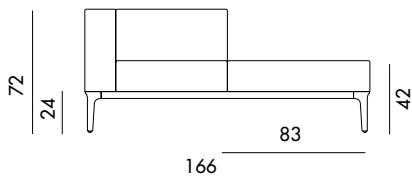

Models & Dimensions

P9011A

P9011B

P9012A

P9012B

P9012AE

P9012BE

P9012EA

P9012EB

Su richiesta, il divano è componibile fino ad una misura massima di 600 cm.
Customizable upon request till maximum 600 cm.

Divano componibile e personalizzabile con gambe in alluminio pressofuso cromato o verniciato, varie finiture, e struttura con profilo in alluminio anodizzato o verniciato, varie finiture. Seduta e braccioli imbottiti e rivestiti in vari materiali e finiture.