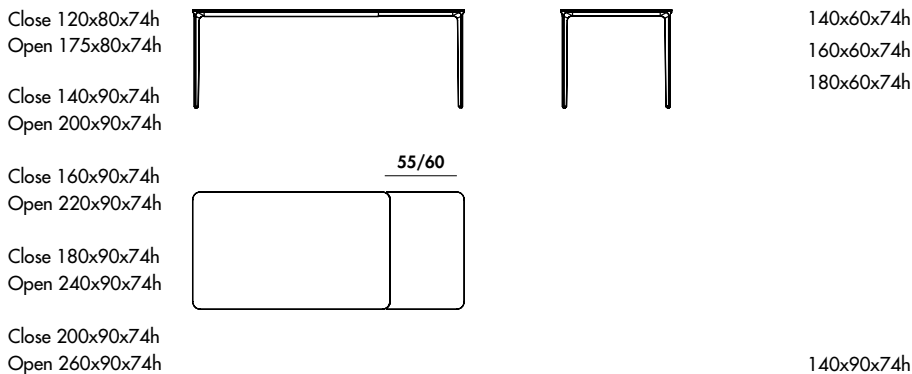

extensible