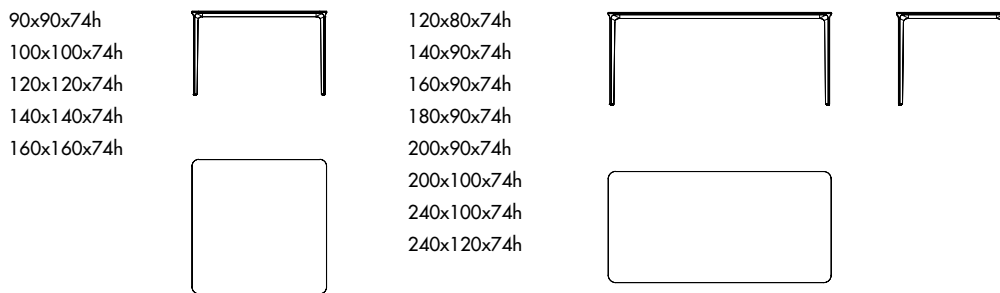

Tavolo con gambe e struttura in alluminio, varie finiture. Top disponibile in varie misure, materiali e finiture. Su richiesta, con specifiche finiture, è possibile la personalizzazione per uso OUTDOOR.

Dining table with aluminium legs and structure, various finishes. Top available in different measures, materials and finishes. Upon request, with specific finishes, it is possible to customize the model for OUTDOOR use.

Models & Dimensions