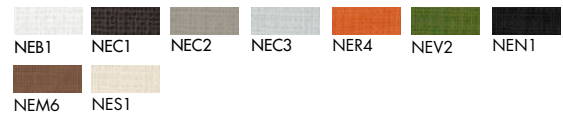

Materia

Ceramica CE1/Ceramic CE1

Ceramica CE2/Ceramic CE2

Net glass

Legno/Wood

Hpl

Finiture struttura / Structure finishes

Alluminio anodizzato Anodized aluminium

Alluminio laccato Lacquered aluminium

Finiture gambe / Legs finishes

Alluminio cromato Polish. chr. aluminium

Alluminio laccato Lacquered aluminium

Bordi/Edges

VETRO / ACIDATO
GLASS / FROSTED

8 Filo lucido

NET GLASS