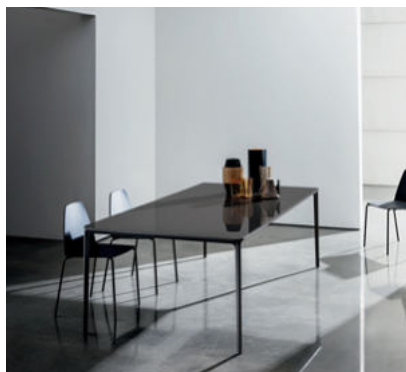

Slim

SOVET

ITALIA

Slim

Design by Matthias Demacker

La serie Slim è caratterizzata da un design essenziale che esprime grande leggerezza. Tavoli, tavolini, console, panche e divani che soddisfano ogni desiderio ed esigenza, in molteplici situazioni e abbinamenti.

The Slim line is characterized by an essential design that conveys great lightness. Tables, coffee tables, consoles, benches and sofas that meet all tastes and requirements, fitting all kinds of situations.

Gallery

Tavolo con gambe e struttura in alluminio, varie finiture. Top disponibile in varie misure, materiali e finiture. Su richiesta, con specifiche finiture, è possibile la personalizzazione per uso OUTDOOR.

Dining table with aluminium legs and structure, various finishes. Top available in different measures, materials and finishes. Upon request, with specific finishes, it is possible to customize the model for OUTDOOR use.