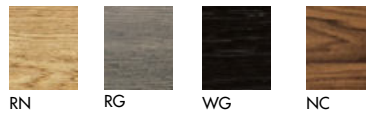

Finiture top / Top finishes

Vetro laccato/ Lacquered glass

Vetro acidato/ Frosted glass

Materia

Ceramica CE1/Ceramic CE1

Ceramica CE2/Ceramic CE2

Net glass

Legno/Wood

Hpl

Finiture struttura / Structure finishes

Alluminio anodizzato Anodized aluminium

Alluminio laccato Lacquered aluminium

Finiture gambe / Legs finishes

Alluminio cromato Polish. chr. aluminium

Alluminio laccato Lacquered aluminium

Bordi/Edges

VETRO / ACIDATO
GLASS / FROSTED

8 Filo lucido

NET GLASS

8 Filo lucido

MATERIA

10 Becco di civetta

LEGNO
WOOD