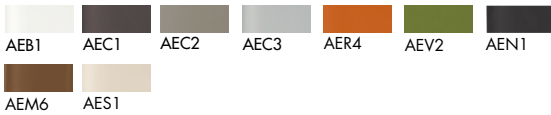

Finiture top / Top finishes

Vetro laccato/ Lacquered glass

Vetro acidato/ Frosted glass

Materia

Ceramica CE1/Ceramic CE1

Ceramica CE2/Ceramic CE2

Net glass

Legno/Wood