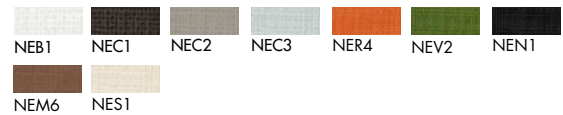

Finiture top / Top finishes

Vetro laccato/ Lacquered glass

Vetro acidato/ Frosted glass

Materia

Ceramica CE1/Ceramic CE1

Ceramica CE2/Ceramic CE2

Net glass

Legno/Wood

Hpl

Finiture struttura / Structure finishes

Alluminio anodizzato Anodized aluminium

Alluminio laccato Lacquered aluminium

Finiture gambe / Legs finishes

Alluminio cromato Polish. chr. aluminium

Alluminio laccato Lacquered aluminium

Bordi/Edges

VETRO / ACIDATO
GLASS / FROSTED

8 Filo lucido

NET GLASS

8 Filo lucido

MATERIA

10 Becco di civetta

LEGNO
WOOD