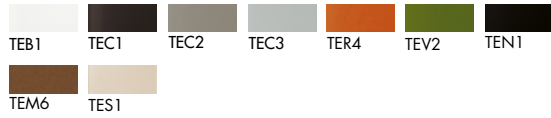

Finiture top / Top finishes

Vetro laccato/ Lacquered glass

Vetro acidato/ Frosted glass

Materia

Ceramica CE1/Ceramic CE1

Ceramica CE2/Ceramic CE2

Net glass

Legno/Wood