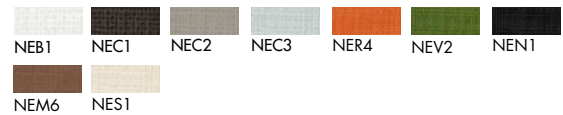

Finiture top / Top finishes

Vetro laccato/ Lacquered glass

Vetro acidato/ Frosted glass

Materia

Ceramica CE1/Ceramic CE1

Ceramica CE2/Ceramic CE2

Net glass

Legno/Wood

Hpl

Finiture struttura / Structure finishes

Alluminio anodizzato Anodized aluminium

Alluminio laccato Lacquered aluminium

Finiture gambe / Legs finishes

Alluminio cromato Polish. chr. aluminium

Alluminio laccato Lacquered aluminium