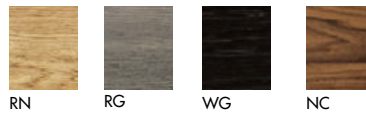

Finiture top / Top finishes

Vetro laccato/ Lacquered glass

Vetro acidato/ Frosted glass

Materia

Ceramica CE1/Ceramic CE1

Ceramica CE2/Ceramic CE2

Net glass

Legno/Wood

Hpl

Finiture struttura / Structure finishes

Alluminio anodizzato Anodized aluminium

Alluminio laccato Lacquered aluminium

Finiture gambe / Legs finishes

Alluminio cromato Polish. chr. aluminium

Alluminio laccato Lacquered aluminium