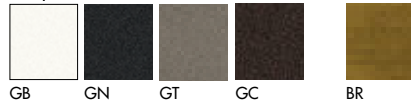

Finiture top / Top finishes

Vetro laccato/ Lacquered glass

Vetro acidato/ Frosted glass

Materia

Ceramica CE1/Ceramic CE1

Ceramica CE2/Ceramic CE2

Net glass

Legno/Wood

Hpl

Finiture struttura / Structure finishes

Alluminio anodizzato Anodized aluminium

Alluminio laccato Lacquered aluminium

Finiture gambe / Legs finishes

Alluminio cromato Polish. chr. aluminium

Alluminio laccato Lacquered aluminium