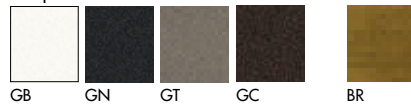

Finiture top / Top finishes

Vetro laccato/ Lacquered glass

Vetro acidato/ Frosted glass

Materia

Ceramica CE1/Ceramic CE1

Ceramica CE2/Ceramic CE2

Net glass

Legno/Wood

Hpl

Finiture struttura / Structure finishes

Alluminio anodizzato Anodized aluminium

Alluminio laccato Lacquered aluminium

Finiture gambe / Legs finishes

Alluminio cromato Polish. chr. aluminium

Alluminio laccato Lacquered aluminium