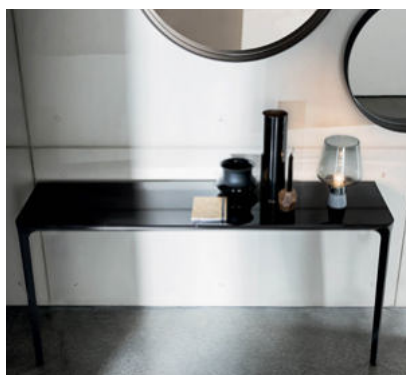

Slim

SOVET

ITALIA

Slim

Design by Matthias Demacker

La serie Slim è caratterizzata da un design essenziale che esprime grande leggerezza. Tavoli, tavolini, console, panche e divani che soddisfano ogni desiderio ed esigenza, in molteplici situazioni e abbinamenti.

The Slim line is characterized by an essential design that conveys great lightness. Tables, coffee tables, consoles, benches and sofas that meet all tastes and requirements, fitting all kinds of situations.

Gallery

SOVET

ITALIA

Slim

Design by Matthias Demacker

Tavolino con gambe e struttura in alluminio, varie finiture. Top disponibile in varie misure, forme, materiali e finiture.

Coffee table with aluminium legs and structure, various finishes. Top available in different measures, shapes, materials and finishes.