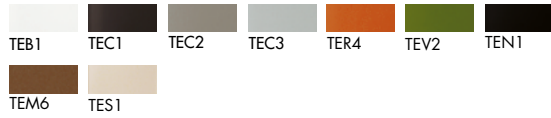

Models & Dimensions

90x40x74h
120x40x74h
140x40x74h
160x40x74h

90x45x74h
120x45x74h
140x45x74h
160x45x74h

Finiture top / Top finishes

Vetro laccato/ Lacquered glass

Vetro acidato/ Frosted glass

Materia

Ceramica CE1/Ceramic CE1

Alluminio laccato Lacquered aluminium

Finiture gambe / Legs finishes

Alluminio cromato Polish. chr. aluminium

Alluminio laccato Lacquered aluminium

Bordi/Edges

VETRO / ACIDATO
GLASS / FROSTED

8 Filo lucido

NET GLASS