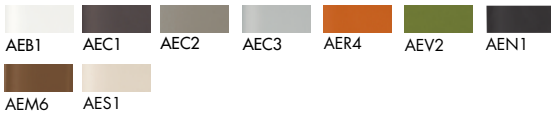

Models & Dimensions

90x40x74h
120x40x74h
140x40x74h
160x40x74h

90x45x74h
120x45x74h
140x45x74h
160x45x74h

Finiture top / Top finishes

Vetro laccato/ Lacquered glass

Vetro acidato/ Frosted glass

Materia

Ceramica CE1/Ceramic CE1

Ceramica CE2/Ceramic CE2

Net glass

Legno/Wood *

* Disponibile solo nella versione 4 legs
* Available only in the 4 legs version

Finiture struttura / Structure finishes

Alluminio anodizzato Anodized aluminium

Alluminio laccato Lacquered aluminium

Finiture gambe / Legs finishes

Alluminio cromato Polish. chr. aluminium

Alluminio laccato Lacquered aluminium

Bordi/Edges

VETRO / ACIDATO
GLASS / FROSTED

8 Filo lucido

NET GLASS