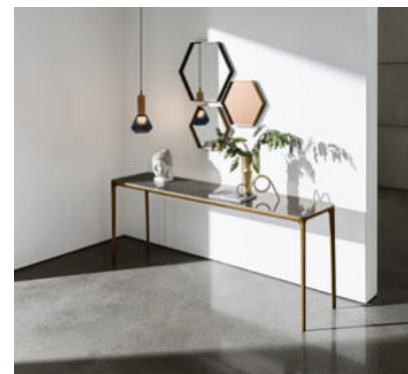

Slim

SOVET

ITALIA

Slim

Design by Matthias Demacker

La serie Slim è caratterizzata da un design essenziale che esprime grande leggerezza. Tavoli, tavolini, console, panche e divani che soddisfano ogni desiderio ed esigenza, in molteplici situazioni e abbinamenti.

The Slim line is characterized by an essential design that conveys great lightness. Tables, coffee tables, consoles, benches and sofas that meet all tastes and requirements, fitting all kinds of situations.

Gallery

SOVET

ITALIA

Slim

Design by Matthias Demacker

Tavolino con gambe e struttura in alluminio, varie finiture. Top disponibile in varie misure, forme, materiali e finiture.

Coffee table with aluminium legs and structure, various finishes. Top available in different measures, shapes, materials and finishes.