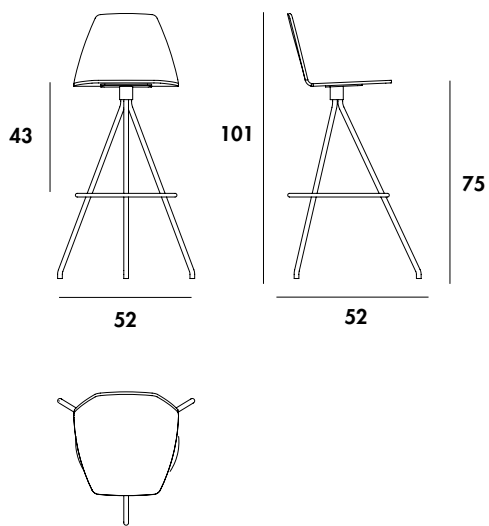

SOVET

ITALIA

Sila stool

Design by Lievore Altherr Molina

Sgabello con monoscocca in multistrato di legno disponibile nelle finiture: noce Canaletto, rovere naturale o tinto wengé. Gambe in metallo verniciato goffrato, varie finiture.

Stool with shell in multi-layer wood available in Canaletto walnut, natural oak or stained wengé finish. Legs in embossed metal, various finishes.

Finiture seduta / Seat finishes

Legno/Wood

RN

WG

NC

Finiture struttura / Structure finishes

Metallo laccato/Lacquered metal

GB

GN

GT

GC