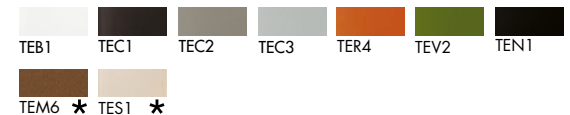

## Finiture / Finishes

Vetro/Glass

TETE

Vetro laccato/ Lacquered glass

### two-tones

Vetro laccato/ Lacquered glass

★ I colori contrassegnati possono essere utilizzati solo per il lato esterno e devono essere sempre protetti internamente da un secondo colore.

The marked colours can only be used on the external side and need to be protected by a second internal colour.