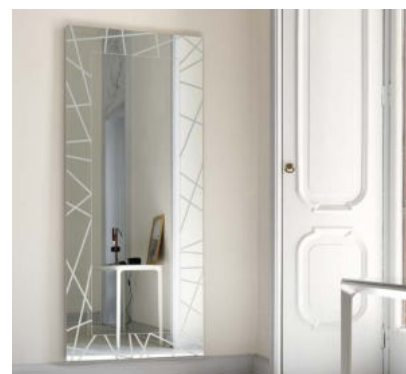

Segment

SOVET

ITALIA

Segment

Design by Gianluigi Landoni

Segment è una specchiera da parete di forte impatto visivo, caratterizzata dal bordo con incisioni geometriche. È disponibile con forma quadrata, rettangolare o rotonda, in diverse dimensioni ed anche con retroilluminazione a led che ne mette in evidenza il decoro segmentato.

Segment is a wall mirror with engraved segments of great visual impact. Available in various sizes in the square, rectangular or round shape, also with a led lighting on the back that catches the eye to the segment decoration.

Gallery

SOVET

ITALIA

Segment

Design by Gianluigi Landoni

**Specchiera con bordo segmentato inciso, varie misure.
Disponibile anche con retroilluminazione a led.**

Mirror with engraved segments, various sizes.
Available also with led lighting on the back.

Models & Dimensions

Ø 80
Ø 100
Ø 140

Led light 3000 K

80x80
90x65
120x65
160x65
200x85