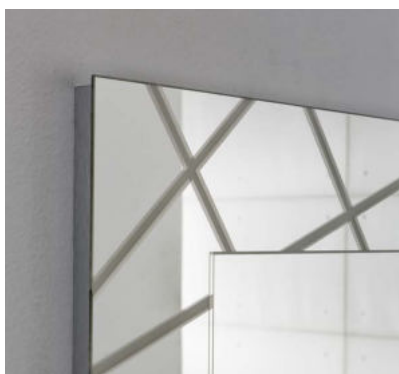

Segment

SOVET

ITALIA

Segment

Design by Gianluigi Landoni

Segment è una specchiera da parete di forte impatto visivo, caratterizzata dal bordo con incisioni geometriche. È disponibile con forma quadrata, rettangolare o rotonda, in diverse dimensioni ed anche con retroilluminazione a led che ne mette in evidenza il decoro segmentato.

Segment is a wall mirror with engraved segments of great visual impact. Available in various sizes in the square, rectangular or round shape, also with a led lighting on the back that catches the eye to the segment decoration.

Gallery

SOVET

ITALIA

Segment

Design by Gianluigi Landoni

**Specchiera con bordo segmentato inciso, varie misure.
Disponibile anche con retroilluminazione a led.**

Mirror with engraved segments, various sizes.
Available also with led lighting on the back.

Models & Dimensions

Ø 80
Ø 100
Ø 140

Led light 3000 K

80x80
90x65
120x65
160x65
200x85