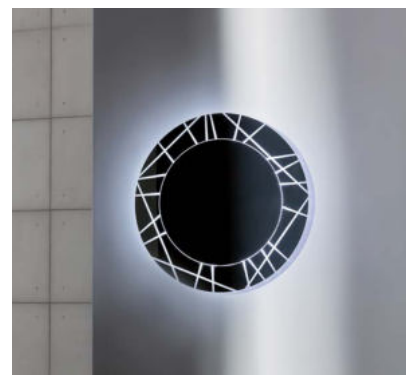

Segment

SOVET

ITALIA

Segment

Design by Gianluigi Landoni

Segment è una specchiera da parete di forte impatto visivo, caratterizzata dal bordo con incisioni geometriche. È disponibile con forma quadrata, rettangolare o rotonda, in diverse dimensioni ed anche con retroilluminazione a led che ne mette in evidenza il decoro segmentato.

Segment is a wall mirror with engraved segments of great visual impact. Available in various sizes in the square, rectangular or round shape, also with a led lighting on the back that catches the eye to the segment decoration.

Gallery

SOVET

ITALIA

Segment

Design by Gianluigi Landoni

**Specchiera con bordo segmentato inciso, varie misure.
Disponibile anche con retroilluminazione a led.**

Mirror with engraved segments, various sizes.
Available also with led lighting on the back.

Models & Dimensions

Ø 80
Ø 100
Ø 140

Led light 3000 K

80x80
90x65
120x65
160x65
200x85