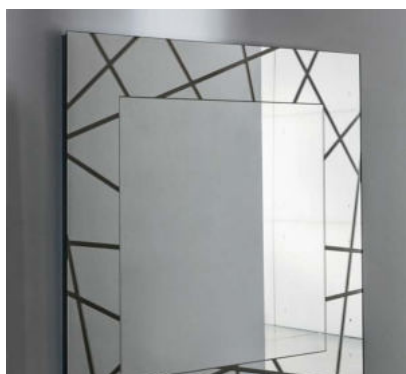

Segment

SOVET

ITALIA

Segment

Design by Gianluigi Landoni

Segment è una specchiera da parete di forte impatto visivo, caratterizzata dal bordo con incisioni geometriche. È disponibile con forma quadrata, rettangolare o rotonda, in diverse dimensioni ed anche con retroilluminazione a led che ne mette in evidenza il decoro segmentato.

Segment is a wall mirror with engraved segments of great visual impact. Available in various sizes in the square, rectangular or round shape, also with a led lighting on the back that catches the eye to the segment decoration.

Gallery

SOVET

ITALIA

Segment

Design by Gianluigi Landoni

**Specchiera con bordo segmentato inciso, varie misure.
Disponibile anche con retroilluminazione a led.**

Mirror with engraved segments, various sizes.
Available also with led lighting on the back.

Models & Dimensions

Ø 80
Ø 100
Ø 140

Led light 3000 K

80x80
90x65
120x65
160x65
200x85