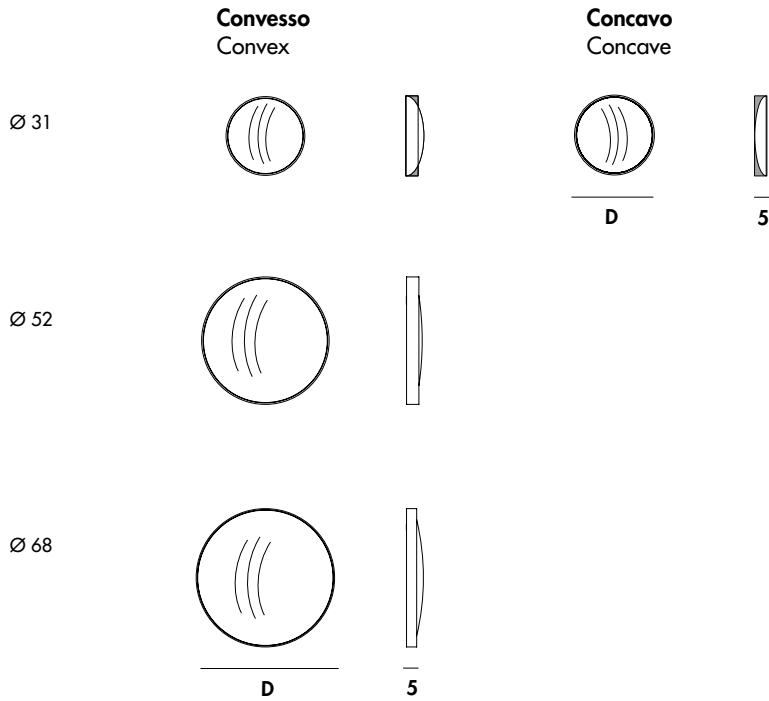

Specchiera convessa o concava con telaio in alluminio laccato nelle finiture ottone brunito, caffè o nero, disponibile in diverse dimensioni.

Convex or concave mirror with lacquered aluminium frame, mocha, black or burnished brass finish. Available in different sizes.

Models & Dimensions

Finiture cornice / Frame finishes

Alluminio laccato/Lacquered aluminium

GC GN

Alluminio brunito/Burnished aluminium

BR