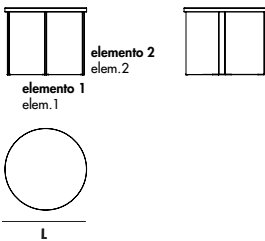

Gallery

Models & Dimensions

tables

200x100x74h
240x120x74h
250x100x74h

180x180x74h

320x120x74h

console

130x36x85h

Vetro/Glass

Finiture elemento 1 / Element 1 finishes

Legno/Wood

Finiture elemento 2 / Element 2 finishes

Vetro stratificato laccato/Lacquered laminated glass

coffee tables

55x55x45h

90x90x35h

55x55x45h

90x90x35h

Regolo round è disponibile solo nella versione con top in legno / Regolo round is available only in the wooden top version

Ø55x45h

Ø80x35h

Finiture top / Top finishes

Legno/Wood

Vetro stratificato laccato/Lacquered laminated glass

elemento 1
elem.1

Legno/Wood

elemento 2
elem.2

Bordi/Edges

	VETRO GLASS 13 Filo lucido (6+6)	VETRO GLASS 15 Filo lucido	VETRO FUMÉ/ SMOKED GLASS 16 Filo lucido	LEGNO WOOD 26 Filo lucido
■ 200x100x74h		•	•	
■ 240x120x74h		•	•	
■ 250x100x74h		•	•	
■ 180x180x74h		•	•	
■ 320x120x74h		•	•	
■ 130x36x85h			•	
▲ ■ 55x55x45h	•			•
▲ ■ 90x90x35h	•			•
● Ø55x45h				•
● Ø80x35h				•