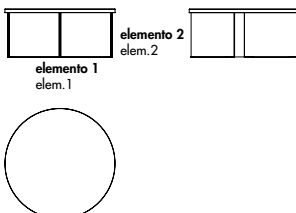

Gallery

Models & Dimensions

tables

200x100x74h
240x120x74h
250x100x74h

180x180x74h

320x120x74h

console

130x36x85h

Vetro/Glass

Finiture elemento 1 / Element 1 finishes

Legno/Wood

Finiture elemento 2 / Element 2 finishes

Vetro stratificato laccato/Lacquered laminated glass

coffee tables

55x55x45h

90x90x35h

55x55x45h

90x90x35h

Regolo round è disponibile solo nella versione con top in legno / Regolo round is available only in the wooden top version

Ø55x45h

Ø80x35h

Finiture top / Top finishes

Legno/Wood

Vetro stratificato laccato/Lacquered laminated glass