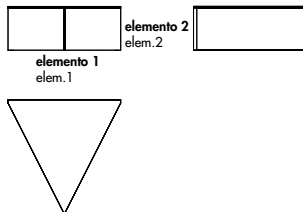

Gallery

Models & Dimensions

tables

200x100x74h
240x120x74h
250x100x74h

180x180x74h

320x120x74h

console

130x36x85h

Vetro/Glass

Finiture elemento 1 / Element 1 finishes

Legno/Wood

Finiture elemento 2 / Element 2 finishes

Vetro stratificato laccato/Lacquered laminated glass

coffee tables

55x55x45h

90x90x35h

55x55x45h

90x90x35h

Regolo round è disponibile solo nella versione con top in legno / Regolo round is available only in the wooden top version

Ø55x45h

Ø80x35h

Finiture top / Top finishes

Legno/Wood

Vetro stratificato laccato/Lacquered laminated glass