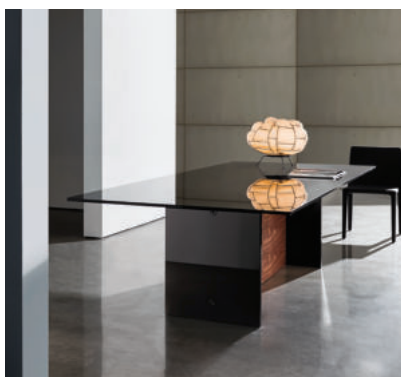

Regolo

SOVET

ITALIA

Regolo

Design by Lievore Altherr Molina

Forme geometriche e abbinamenti materici sempre diversi, creano infinite possibilità di ambientazione e utilizzo. Un concetto semplice dal quale nasce una famiglia completa di tavoli e complementi, per gli ambienti e le situazioni più diverse.

Different geometric shapes and various combinations of materials, create infinite uses and setting possibilities. A simple concept from which arises a complete collection of tables and accessories for the most varied environments and situations.

Gallery

Models & Dimensions

tables

200x100x74h
240x120x74h
250x100x74h

180x180x74h

320x120x74h

console

130x36x85h