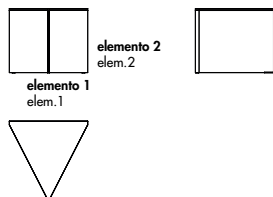

## coffee tables

55x55x45h

90x90x35h

55x55x45h

90x90x35h

Regolo round è disponibile solo nella versione con top in legno / Regolo round is available only in the wooden top version

Ø55x45h

Ø80x35h