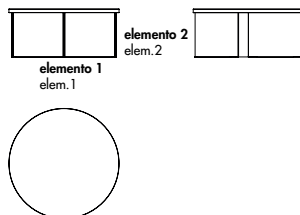

## coffee tables

55x55x45h

90x90x35h

55x55x45h

90x90x35h

Regolo round è disponibile solo nella versione con top in legno / Regolo round is available only in the wooden top version

Ø55x45h

Ø80x35h