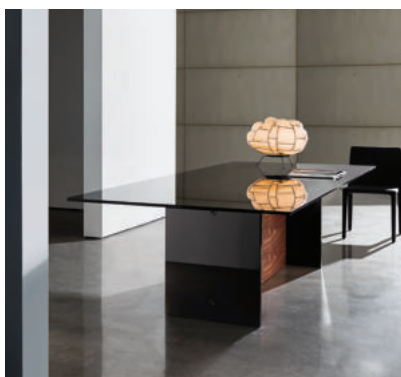

SOVET

ITALIA

Regolo

Design by Lievore Altherr Molina

Forme geometriche e abbinamenti materici sempre diversi, creano infinite possibilità di ambientazione e utilizzo. Un concetto semplice dal quale nasce una famiglia completa di tavoli e complementi, per gli ambienti e le situazioni più diverse.

Different geometric shapes and various combinations of materials, create infinite uses and setting possibilities. A simple concept from which arises a complete collection of tables and accessories for the most varied environments and situations.

Gallery