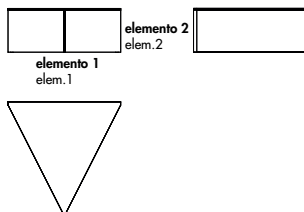

## coffee tables

55x55x45h

90x90x35h

55x55x45h

90x90x35h

Regolo round è disponibile solo nella versione con top in legno / Regolo round is available only in the wooden top version

Ø55x45h

Ø80x35h