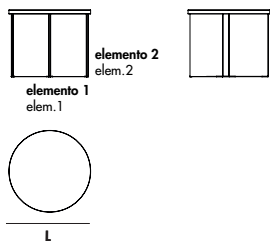

## coffee tables

55x55x45h

90x90x35h

55x55x45h

90x90x35h

Regolo round è disponibile solo nella versione con top in legno / Regolo round is available only in the wooden top version

Ø55x45h

Ø80x35h