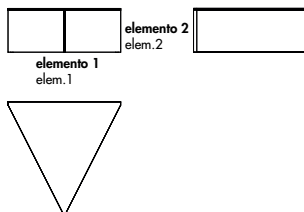

Gallery

Models & Dimensions

tables

200x100x74h
240x120x74h
250x100x74h

180x180x74h

320x120x74h

console

130x36x85h

Vetro/Glass

Finiture elemento 1 / Element 1 finishes

Legno/Wood

Finiture elemento 2 / Element 2 finishes

Vetro stratificato laccato/Lacquered laminated glass

coffee tables

55x55x45h

90x90x35h

55x55x45h

90x90x35h

Regolo round è disponibile solo nella versione con top in legno / Regolo round is available only in the wooden top version

Ø55x45h

Ø80x35h

Finiture top / Top finishes

Legno/Wood

Vetro stratificato laccato/Lacquered laminated glass