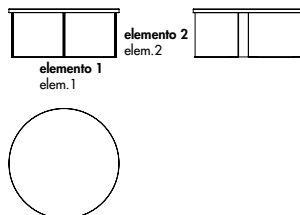

Gallery

Models & Dimensions

tables

200x100x74h
240x120x74h
250x100x74h

180x180x74h

320x120x74h

console

130x36x85h

Vetro/Glass

Finiture elemento 1 / Element 1 finishes

Legno/Wood

Finiture elemento 2 / Element 2 finishes

Vetro stratificato laccato/Lacquered laminated glass

coffee tables

55x55x45h

90x90x35h

55x55x45h

90x90x35h

Regolo round è disponibile solo nella versione con top in legno / Regolo round is available only in the wooden top version

Ø55x45h

Ø80x35h

Finiture top / Top finishes

Legno/Wood

Vetro stratificato laccato/Lacquered laminated glass