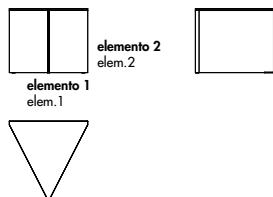

Gallery

Models & Dimensions

tables

200x100x74h
240x120x74h
250x100x74h

180x180x74h

320x120x74h

console

130x36x85h

Vetro/Glass

Finiture elemento 1 / Element 1 finishes

Legno/Wood

Finiture elemento 2 / Element 2 finishes

Vetro stratificato laccato/Lacquered laminated glass

coffee tables

55x55x45h

90x90x35h

55x55x45h

90x90x35h

Regolo round è disponibile solo nella versione con top in legno / Regolo round is available only in the wooden top version

Ø55x45h

Ø80x35h

Finiture top / Top finishes

Legno/Wood

Vetro stratificato laccato/Lacquered laminated glass