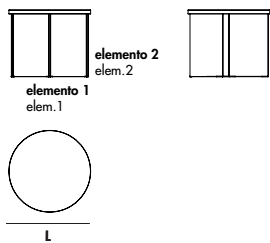

Gallery

Models & Dimensions

tables

200x100x74h
240x120x74h
250x100x74h

180x180x74h

320x120x74h

console

130x36x85h

Vetro/Glass

Finiture elemento 1 / Element 1 finishes

Legno/Wood

Finiture elemento 2 / Element 2 finishes

Vetro stratificato laccato/Lacquered laminated glass

coffee tables

55x55x45h

90x90x35h

55x55x45h

90x90x35h

Regolo round è disponibile solo nella versione con top in legno / Regolo round is available only in the wooden top version

Ø55x45h

Ø80x35h

Finiture top / Top finishes

Legno/Wood

Vetro stratificato laccato/Lacquered laminated glass

elemento 1
elem.1

Legno/Wood

elemento 2
elem.2

Bordi/Edges

	VETRO GLASS 13 Filo lucido (6+6)	VETRO GLASS 15 Filo lucido	VETRO FUMÉ/ SMOKED GLASS 16 Filo lucido	LEGNO WOOD 26 Filo lucido
■ 200x100x74h		•	•	
■ 240x120x74h		•	•	
■ 250x100x74h		•	•	
■ 180x180x74h		•	•	
■ 320x120x74h		•	•	
■ 130x36x85h			•	
▲ ■ 55x55x45h	•			•
▲ ■ 90x90x35h	•			•
● Ø55x45h				•
● Ø80x35h				•