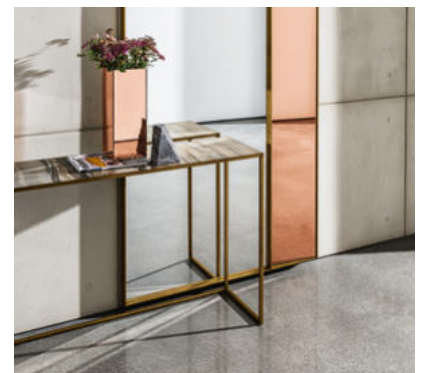

Quadro

SOVET

ITALIA

Una collezione completa di tavolini e console che permette di creare originali composizioni nella zona living. I piani in ceramica, proposti nell'ampia gamma di finiture ceramica effetto marmo, specchio, specchio acidato o Materia, si fondono perfettamente e naturalmente con il minimalismo della struttura in metallo.

A complete collection of coffee tables and consoles that allows to create original compositions in the living area. The ceramic tops, offered in a wide range including marble-effect ceramics, mirror, frosted mirror or Materia, are perfectly and naturally completed by the minimalism of the metal structure.

Gallery

Tavolino o console con struttura in metallo laccato nelle finiture ottone brunito, caffè o nero. Top in vetro con combinazione geometrica in diverse tonalità di fumé oppure nella versione specchio o specchio acidato, varie finiture. Disponibile anche nella versione Materia oppure in ceramica, varie finiture.

Coffee table or with lacquered metal structure, black, mocha or burnished brass finish. Smoked glass top with a geometric pattern of different shades. Available also in mirrored, frosted mirrored glass, various finishes. The top is available also in Materia or ceramic, various finishes.