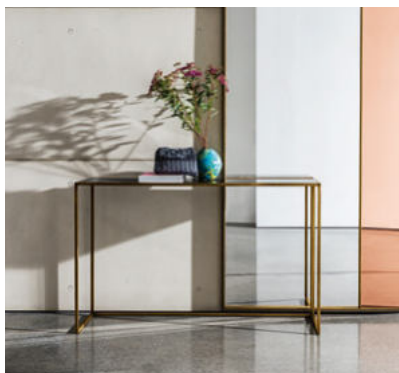

Quadro

SOVET

ITALIA

Una collezione completa di tavolini e console che permette di creare originali composizioni nella zona living. I piani in ceramica, proposti nell'ampia gamma di finiture ceramica effetto marmo, specchio, specchio acidato o Materia, si fondono perfettamente e naturalmente con il minimalismo della struttura in metallo.

A complete collection of coffee tables and consoles that allows to create original compositions in the living area. The ceramic tops, offered in a wide range including marble-effect ceramics, mirror, frosted mirror or Materia, are perfectly and naturally completed by the minimalism of the metal structure.

Gallery

Tavolino o console con struttura in metallo laccato nelle finiture ottone brunito, caffè o nero. Top in vetro con combinazione geometrica in diverse tonalità di fumé oppure nella versione specchio o specchio acidato, varie finiture. Disponibile anche nella versione Materia oppure in ceramica, varie finiture.

Coffee table or with lacquered metal structure, black, mocha or burnished brass finish. Smoked glass top with a geometric pattern of different shades. Available also in mirrored, frosted mirrored glass, various finishes. The top is available also in Materia or ceramic, various finishes.