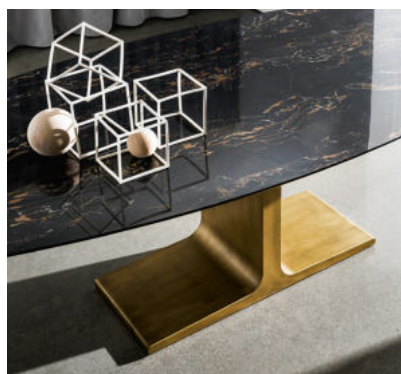

# SOVET

ITALIA

Il tavolo Palace, grazie al suo design inconfondibile e alle nuove forme, diventa il protagonista assoluto dello spazio giorno: un elemento importante che caratterizza l'intero ambiente.

Palace dining table and its unique design become the outright protagonist of the living area, thanks also to the new shapes. An important element that sets the mood of the whole room.

## Gallery

Tavolo con base in metallo laccato varie finiture o brunito. Top temperato o stratificato in varie misure, materiali e finiture.

Dining table with lacquered metal base, various colors or burnished finish. Tempered or laminated top in different measures, materials and finishes.