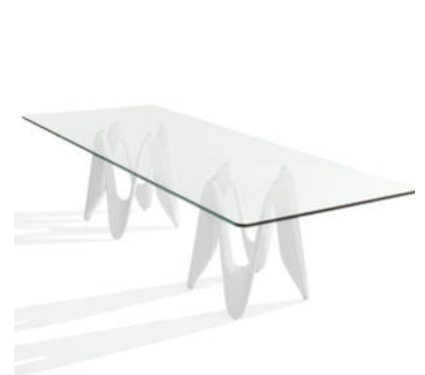

Lambda

SOVET

ITALIA

Lambda è ispirato al dinamismo di una forma in movimento, come il nastro di una ginnasta che volteggia nello spazio disegnando forme morbide e libere. La sua estetica originale si propone di arredare lo spazio giorno con una nota di essenziale armonia.

The table has been inspired by the dynamism of a moving element, like the ribbon of a gymnast that vaults in the air drawing natural and soft shapes. Its original look furnishes the living area with a touch of essential harmony.

Lambda

Design by Gianluigi Landoni

Gallery

Tavolo con base in cristalplant bianco opaco, nero, brunito. Disponibile anche in legno di frassino con finitura tinto rovere o wengé, o in legno massello noce canaletto. Top temperato o stratificato in varie misure, materiali e finiture.

Models & Dimensions

- Ø 140x76h
- Ø 150x76h
- Ø 170x76h

140x140x76h

- 180x130x76h
- 200x110x76h
- 220x130x76h

220x115x76h

- 300x120x76h
- 320x120x76h

Finiture top / Top finishes

Vetro/Glass