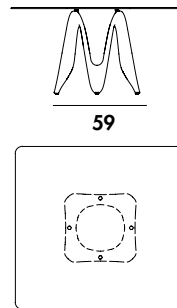

Models & Dimensions

- Ø 140x76h
- Ø 150x76h
- Ø 170x76h

140x140x76h

- 180x130x76h
- 200x110x76h
- 220x130x76h

220x115x76h

- 300x120x76h
- 320x120x76h

Finiture top / Top finishes

Vetro/Glass

15 Filo lucido

12 Filo lucido 45°

15 Filo lucido 45°

12 Becco di civetta

●	Ø 140x76h				•	•	•
●	Ø 150x76h				•	•	•
●	Ø 170x76h				•		
●	180x130x76h				•	•	
●	200x110x76h				•	•	
●	220x130x76h				•	•	
■	140x140x76h			•		•	
●	220x115x76h			•		•	
■	300x120x76h					•	
■	320x120x76h	•	•				