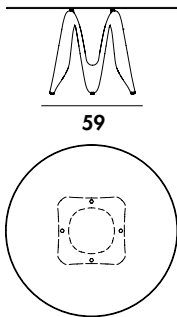

Lambda

Design by Gianluigi Landoni

Gallery

Tavolo con base in cristalplant bianco opaco, nero, brunito. Disponibile anche in legno di frassino con finitura tinto rovere o wengé, o in legno massello noce canaletto. Top temperato o stratificato in varie misure, materiali e finiture.

Models & Dimensions

- Ø 140x76h
- Ø 150x76h
- Ø 170x76h

140x140x76h

- 180x130x76h
- 200x110x76h
- 220x130x76h

220x115x76h

- 300x120x76h
- 320x120x76h

Finiture top / Top finishes

Vetro/Glass

15 Filo lucido

12 Filo lucido 45°

15 Filo lucido 45°

12 Becco di civetta

●	Ø 140x76h				•	•	•
●	Ø 150x76h				•	•	•
●	Ø 170x76h				•		
●	180x130x76h				•	•	
●	200x110x76h				•	•	
●	220x130x76h				•	•	
■	140x140x76h			•		•	
●	220x115x76h			•		•	
■	300x120x76h					•	
■	320x120x76h	•	•				