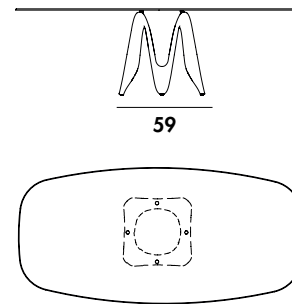

Models & Dimensions

- Ø 140x76h
- Ø 150x76h
- Ø 170x76h

140x140x76h

- 180x130x76h
- 200x110x76h
- 220x130x76h

220x115x76h

- 300x120x76h
- 320x120x76h

Finiture top / Top finishes

Vetro/Glass

15 Filo lucido

12 Filo lucido 45°

15 Filo lucido 45°

12 Becco di civetta

●	Ø 140x76h				•	•	•
●	Ø 150x76h				•	•	•
●	Ø 170x76h				•		
●	180x130x76h				•	•	
●	200x110x76h				•	•	
●	220x130x76h				•	•	
■	140x140x76h			•		•	
●	220x115x76h			•		•	
■	300x120x76h					•	
■	320x120x76h	•	•				