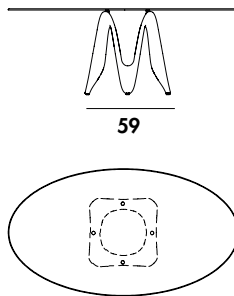

Models & Dimensions

- Ø 140x76h
- Ø 150x76h
- Ø 170x76h

140x140x76h

- 180x130x76h
- 200x110x76h
- 220x130x76h

220x115x76h

- 300x120x76h
- 320x120x76h

Finiture top / Top finishes

Vetro/Glass

15 Filo lucido

12 Filo lucido 45°

15 Filo lucido 45°

12 Becco di civetta

●	Ø 140x76h				•	•	•
●	Ø 150x76h				•	•	•
●	Ø 170x76h				•		
●	180x130x76h				•	•	
●	200x110x76h				•	•	
●	220x130x76h				•	•	
■	140x140x76h			•		•	
●	220x115x76h			•		•	
■	300x120x76h					•	
■	320x120x76h	•	•				