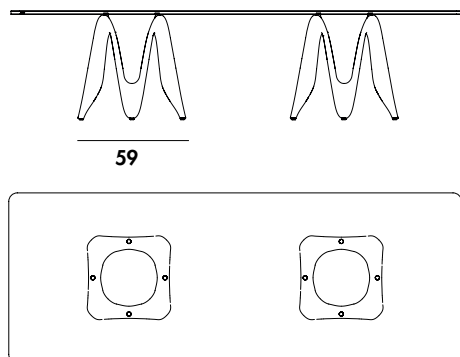

Models & Dimensions

- Ø 140x76h
- Ø 150x76h
- Ø 170x76h

140x140x76h

- 180x130x76h
- 200x110x76h
- 220x130x76h

220x115x76h

- 300x120x76h
- 320x120x76h

Finiture top / Top finishes

Vetro/Glass

15 Filo lucido

12 Filo lucido 45°

15 Filo lucido 45°

12 Becco di civetta

●	Ø 140x76h				•	•	•
●	Ø 150x76h				•	•	•
●	Ø 170x76h				•		
●	180x130x76h				•	•	
●	200x110x76h				•	•	
●	220x130x76h				•	•	
■	140x140x76h			•		•	
●	220x115x76h			•		•	
■	300x120x76h					•	
■	320x120x76h	•	•				