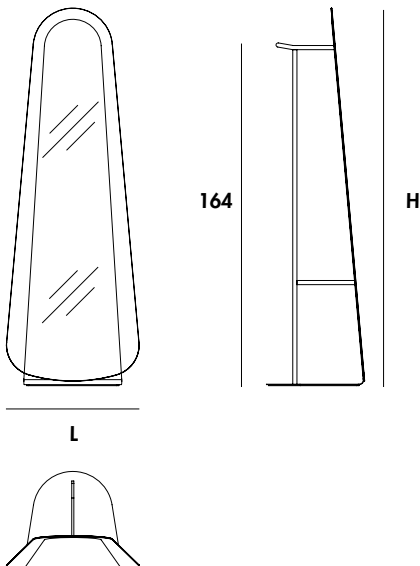

## Gallery

Specchiere da attacco orizzontale/verticale, da tavolo o da terra,  
disponibile in diverse tonalità.

Horizontal/Vertical hanging, table or free standing mirrors,  
available in different shades.

## Models & Dimensions

80x54  
180x64

26x20x37h

64x47x183h