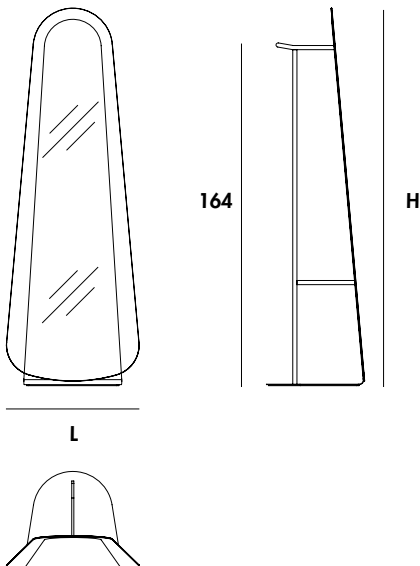

The Clessidra mirror, with its soft lines and its sanded frame, can be positioned with different orientations. It assumes a new functional feature in the table and free-standing versions. Because it is not possible to stop time, but choosing how to look into the mirror while time passes by is.

Gallery

Specchiere da attacco orizzontale/verticale, da tavolo o da terra,
disponibile in diverse tonalità.

Horizontal/Vertical hanging, table or free standing mirrors,
available in different shades.

Models & Dimensions

80x54
180x64

26x20x37h

64x47x183h

Finiture specchio / Mirror finishes

Specchio/Mirror

*

Gli specchi oro e rosa potrebbero presentare delle piccole imperfezioni dovute alle caratteristiche tecniche del materiale. Non possono essere utilizzati in luoghi umidi. Pulire solo con panni asciutti.