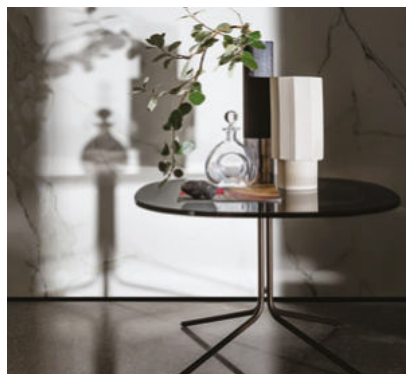

Genius

SOVET

ITALIA

Genius

Design by Gianluigi Landoni

Questa originale e versatile serie di tavolini è proposta in diverse forme, misure, materiali per il top e in diverse finiture per la base metallica. Ideale come lamp/coffee table, affianca con personalità vivace ogni tipo di seduta.

This original and versatile series of coffee tables is available in different shapes, sizes, materials for the top and in different finishes for the metal base. Ideal as lamp/coffee table, it perfectly matches with any kind of seat, thanks to its lively personality.

Gallery

SOVET

ITALIA

Genius

Design by Gianluigi Landoni

Tavolino con base in metallo, varie finiture.

Top temperato o stratificato in varie misure, materiali e finiture.

Coffee table with metal base, various finishes.