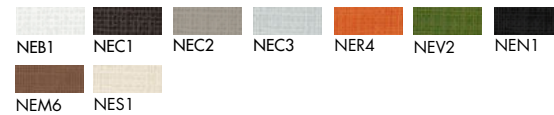

48x48x38h

48x48x60h

Finiture top / Top finishes

Vetro/Glass

Vetro acidato/ Frosted glass

Materia

Ceramica CE1/Ceramic CE1

Ceramica CE2/Ceramic CE2

Vetro laccato/ Lacquered glass

Net glass

Legno/Wood

Finiture base / Base finishes

Cromo lucido/Polished chrome

Metallo laccato/Lacquered metal

Bordi/Edges

VETRO / ACIDATO
GLASS / FROSTED