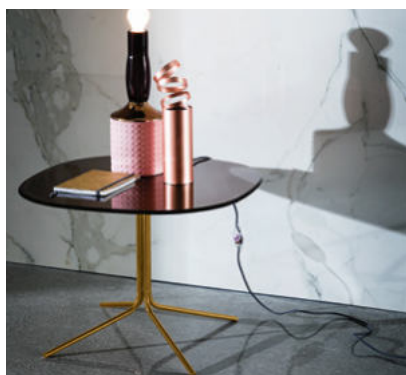

Genius

SOVET

ITALIA

Genius

Design by Gianluigi Landoni

Questa originale e versatile serie di tavolini è proposta in diverse forme, misure, materiali per il top e in diverse finiture per la base metallica. Ideale come lamp/coffee table, affianca con personalità vivace ogni tipo di seduta.

This original and versatile series of coffee tables is available in different shapes, sizes, materials for the top and in different finishes for the metal base. Ideal as lamp/coffee table, it perfectly matches with any kind of seat, thanks to its lively personality.

Gallery

SOVET

ITALIA

Genius

Design by Gianluigi Landoni

Tavolino con base in metallo, varie finiture.

Top temperato o stratificato in varie misure, materiali e finiture.

Coffee table with metal base, various finishes.