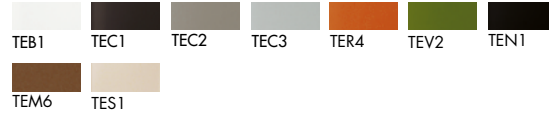

48x48x38h

48x48x60h

Finiture top / Top finishes

Vetro/Glass

Vetro acidato/ Frosted glass

Materia

Ceramica CE1/Ceramic CE1

Ceramica CE2/Ceramic CE2

Vetro laccato/ Lacquered glass

Net glass

Legno/Wood

Finiture base / Base finishes

Cromo lucido/Polished chrome

Metallo laccato/Lacquered metal

Bordi/Edges

VETRO / ACIDATO
GLASS / FROSTED