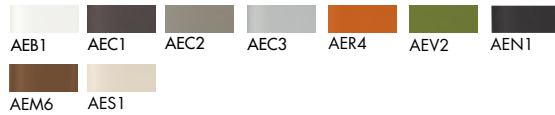

48x48x38h

48x48x60h

Finiture top / Top finishes

Vetro/Glass

Vetro acidato/ Frosted glass

Materia

Ceramica CE1/Ceramic CE1

Ceramica CE2/Ceramic CE2

Vetro laccato/ Lacquered glass

Net glass

Legno/Wood

Finiture base / Base finishes

Cromo lucido/Polished chrome

Metallo laccato/Lacquered metal

Bordi/Edges

VETRO / ACIDATO
GLASS / FROSTED