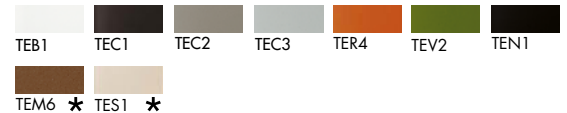

Vetro/Glass

TETE

Vetro laccato/ Lacquered glass

two-tones

Vetro laccato/ Lacquered glass

★ I colori contrassegnati possono essere utilizzati solo per il lato esterno e devono essere sempre protetti internamente da un secondo colore.

The marked colours can only be used on the external side and need to be protected by a second internal colour.