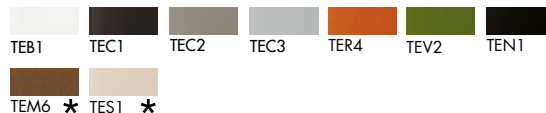

Vetro/Glass

TETE

Vetro laccato/ Lacquered glass

two-tones

Vetro laccato/ Lacquered glass

★ I colori contrassegnati possono essere utilizzati solo per il lato esterno e devono essere sempre protetti internamente da un secondo colore.

The marked colours can only be used on the external side and need to be protected by a second internal colour.